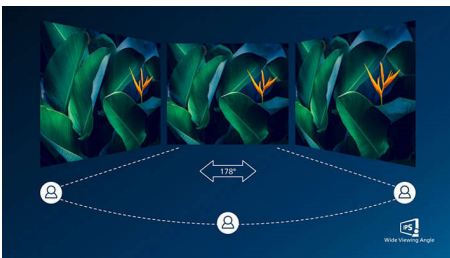

Vrhunska kakovost slike

- Tehnologija IPS LED za širok kot gledanja ter točno sliko in barve
- Ločljivost UltraClear 4K UHD (3840 x 2160) za natančno sliko

PHILIPS

Značilnosti

Ločljivost UltraClear 4K UHD

Zaslonski Philips z visokozmogljivimi ploščami predvajajo slike ločljivosti UltraClear 4K UHD (3840 x 2160). Če ste zahteven strokovnjak, ki zahteva podroben prikaz za rešitve CAD, če uporabljate aplikacije za 3D-grafiko ali če ste finančni strokovnjak, ki uporablja obsežne preglednice, zasloni Philips vedno predvajajo izjemno pristne in podrobne slike in grafiko.

Tehnologija IPS

Zaslonski IPS uporabljajo tehnologijo za izjemno širok, 178-stopinjski kot gledanja, tako da je prikaz viden iz skoraj vseh kotov. Za razliko od standardnih zaslonov TN so slike na zaslonih IPS neverjetno ostre in živih barv, zato so ti zasloni idealni ne samo za fotografije, filme in brskanje po spletu, temveč tudi za profesionalno uporabo, pri kateri so pomembne natančne barve in nespremenljiva svetlost.

Izjemno ozek rob

Novi zasloni Philips imajo izjemno ozke robove, ki odpravljajo ovire in zagotavlja

največjo velikost slike. Zaslon z izjemno ozkim robom je primeren predvsem za uporabo več zaslonov, igranje iger, grafično oblikovanje in profesionalne aplikacije, saj vam daje občutek, kot bi pri tem uporabljali samo en zaslon.