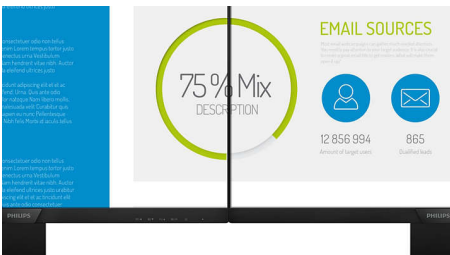

Izjemno ozek rob

Novi zasloni Philips imajo izjemno ozke robove, ki odpravljajo ovire in zagotavlja

največjo velikost slike. Zaslon z izjemno ozkim robom je primeren predvsem za uporabo več zaslonov, igranje iger, grafično oblikovanje in profesionalne aplikacije, saj vam daje občutek, kot bi pri tem uporabljali samo en zaslon.