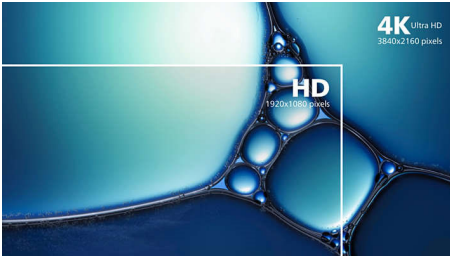

Philips
LCD-monitor 4K Ultra
HD

Serijska E

27" (68,6 cm)
3840 x 2160 (4K UHD)

276E8VJSB

Veličasten pogled in elegantna zasnova

Philipsov 27-palčni monitor 4K UHD zagotavlja izjemno jasno sliko. Ločljivost 4K UHD s širokim kotom prinaša vrhunsko jasnost in pristno izkušnjo gledanja ne glede na kot gledanja na zaslon. Funkcija, ki odpravlja migetanje, zmanjša utrujenost oči pri dolgotrajni uporabi.

Vrhunska kakovost slike

- Tehnologija IPS LED za širok kot gledanja ter točno sliko in barve
- Ločljivost UltraClear 4K UHD (3840 x 2160) za natančno sliko

PHILIPS

Značilnosti

Ločljivost UltraClear 4K UHD