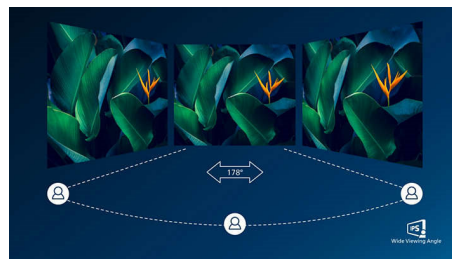

USB-A з DisplayLink

USB-A з DisplayLink забезпечує використання наявних ноутбуків

Вбудований модуль RJ-45 Ethernet

Вбудований модуль RJ-45 Ethernet забезпечує безпеку даних

Технологія IPS

Дисплеї IPS використовують вдосконалену технологію, яка забезпечує надзвичайно широкий кут огляду 178/178 градусів для перегляду практично під будь-який кут – навіть у разі повертання на 90 градусів! Порівняно зі стандартними TN-панелями дисплеї IPS забезпечують надзвичайно чітке зображення з яскравими кольорами, що ідеально підходить не лише для перегляду фотографій, відео та веб-сторінок, а й професійних програм, які вимагають точності кольорів та сталої яскравості.