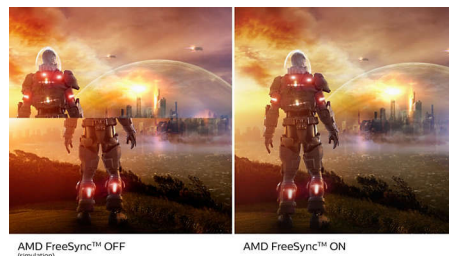

Плавный игровой процесс

Благодаря новому монитору Philips вам больше не нужно выбирать между разрывами изображения и задержкой кадров во время игрового процесса. Технология AMD FreeSync™ обеспечивает плавный вывод изображения без помех практически при любой частоте кадров и быстрый отклик.