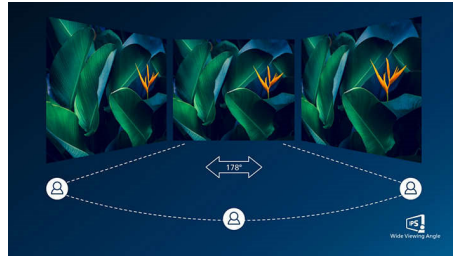

PHILIPS

Tanek monitor z izjemno širokim barvnim spektrom
Serija C 24 (diagonala 23,8"/60,5 cm), 1920 x 1080 (Full HD)

Značilnosti

Izjemno tanka plošča

Novi zasloni Philips imajo plošče z najnovejšimi tehnologijami in so minimalistične zasnove, saj je zunanja plošča debela samo približno 2,5 mm. V plošči je približno 9 mm črn matrični trak, kar znatno zmanjšuje splošne njene dimenzije, odpravlja ovire in zagotavlja največjo velikost slike. Zaslon z izjemno tanko ploščo je primeren predvsem za uporabo več zaslonov, igranje iger, grafično oblikovanje in profesionalne aplikacije, saj vam daje občutek, kot bi pri tem uporabljali samo en zaslon.

Tehnologija izjemno širokega barvnega spektra omogoča širši barvni spekter za živahnejšo sliko. Širša barvna lestvica tehnologije izjemno širokega barvnega spektra ustvarja naravnejše zelene, živahnejše rdeče in globlje modre odtenke. Z živahnimi barvami tehnologija izjemno širokega barvnega spektra oživi predstavnostno razvedrilo, slike pa tudi storilnost.

Tehnologija IPS

Zasloni IPS uporabljajo tehnologijo za izjemno širok, 178-stopinjski kot gledanja, tako da je prikaz viden iz skoraj vseh kotov. Za razliko od standardnih zaslonov TN so slike na zaslonih IPS neverjetno ostre in živih barv, zato so ti zasloni idealni ne samo za fotografije, filme in brskanje po spletu, temveč tudi za profesionalno uporabo, pri kateri so pomembne natančne barve in nespremenljiva svetlost.