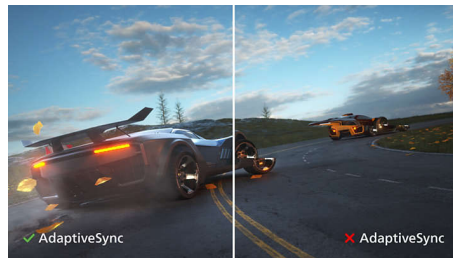

Adaptív szinkronizálás technológia

A szaggatott játékmotornak vagy a szaggatott képeknek nem kellene feltétlenül a játék velejárójának lennie. Az Adaptív szinkronizálás technológiája szinte bármilyen képsebesség mellett képhibamentes működést,

problémamentes, gyors frissítést és szupergyors válaszidőt biztosít.