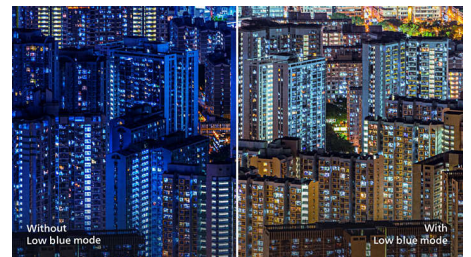

LowBlue üzemmód

Vizsgálatok kimutatták, hogy az ultraibolya sugarakhoz hasonlóan a LED-kijelzők által kibocsátott rövid hullámhosszú, kék fénysugarak is károsíthatják a szemet, és idővel befolyásolhatják a látást. Az egészség szempontjából kifejlesztett Philips LowBlue üzemmód beállítás intelligens szoftvertechnológiát használ a rövid hullámhosszú, káros kék fények csökkentése érdekében.