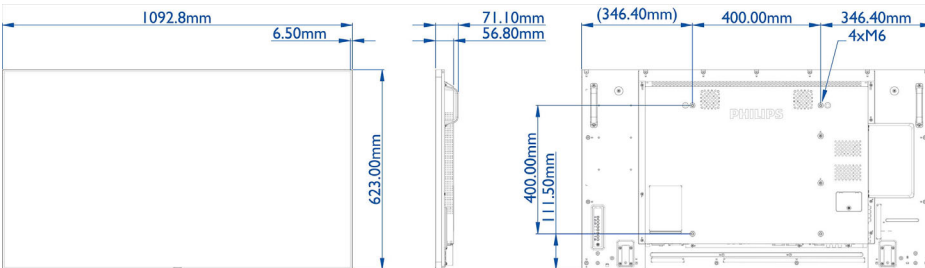

Desteklenen Ekran Çözünürlüğü

- Bilgisayar formatları: 1920 x 1200, 60 Hz, 1920 x 1080, 60 Hz, 1440 x 900, 60 Hz, 1366 x 768, 60 Hz, 1360 x 768, 60 Hz, 1280 x 800, 60 Hz, 1280 x 768, 60 Hz, 1024 x 768, 60 Hz, 800 x 600, 56, 60, 72, 75 Hz, 640 x 480, 60, 67, 72, 75 Hz
- Video formatları: 1080p, 50, 60 Hz, 1080i, 50, 60 Hz, 720p, 50, 60 Hz, 576i, 50 Hz, 576p, 50 Hz, 480p, 60 Hz, 480i, 60 Hz

Boyutlar

- Akıllı Yuva montajı: 100 x 100 mm, 100 x 200 mm
- Set Genişliği: 1092,8 mm
- Ürün ağırlığı: 19,0 kg
- Set Yüksekliği: 623,0 mm
- Set Derinliği: 56,8 mm
- Set Genişliği (inç): 43,0 inç
- Set Yüksekliği (inç): 24,5 inç
- Duvara Montaj Aparatı: 400 x 400 mm, M6
- Set Derinliği (inç): 2,2 inç
- Çerçeve genişliği: 6,5 mm
- Ürün ağırlığı (lb): 41,9 lb

Çalışma koşulları

- Yükseklik: 0 ~ 3000 m
- Sıcaklık aralığı (çalışma): 0 ~ 40 °C
- MTBF: 60.000 saat
- Bağıl nem: 20 ~ 80 %
- Sıcaklık aralığı (saklama): -20 ~ 60 °C

Multimedya Uygulamaları

- USB Video Oynatma: M2TS, M4V, MK3D, MKV, MP4, MPEG, MPG, MTS, TS, TTS, VOB, WMV
- USB Görüntü Oynatma: BMP, GIF, JPEG, JPG
- USB Ses Oynatma: AAC, AIF, AIFF, M4A, MP3, WAV, WMA, ASF, LPCM, M3U, MP4

Aksesuarlar

- Birlikte verilen aksesuarlar: Uzaktan Kumanda, Uzaktan kumanda pilleri, AC Güç Kablosu, CD-ROM'da Kullanım kılavuzu, Hızlı başlangıç kılavuzu, RS232 kablosu
- İsteğe bağlı aksesuarlar: ColourCalibrationKit (CCK4602), HDBaseT OPS Alıcısı (CRD25)
- Stant: BM04642 veya BM02542 (İsteğe bağlı)

Yayın tarihi 2024-03-27

Sürüm: 1.0.1

EAN: 87 12581 73034 5

© 2024 Koninklijke Philips N.V.
Tüm hakları saklıdır.

Teknik özellikler üzerinde önceden haber vermeden değişiklik yapılabilir. Ticari markalar, Koninklijke Philips N.V. şirketi veya ilgili kuruluşlara aittir.

www.philips.com