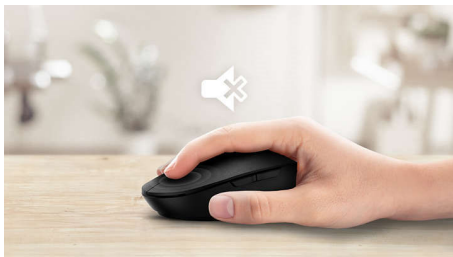

Μείωση του ήχου κλικ, για μια αθόρυβη και άνετη εμπειρία

Ασύρματη σύνδεση 2,4G