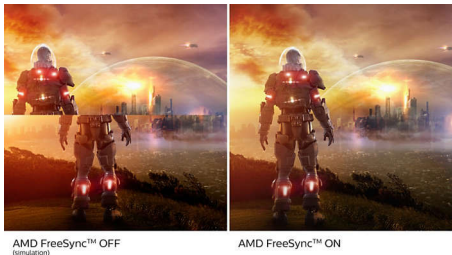

Οθόνη παιχνιδιού Full HD
Εννια 3000 24 (23,8" / 60,5 εκ. διαγ.), 1920 x 1080 (Full HD)

24M1N3200VS/00

Χαρακτηριστικά

AMD FreeSync™ Premium

Η αστάθεια παιχνιδιού και τα κατεστραμμένα καρέ δεν αρμόζουν στο gaming. Η τεχνολογία AMD FreeSync™ Premium προσφέρει στους σοβαρούς παίκτες μια ομαλή εμπειρία παιχνιδιού χωρίς διακοπές και τρεμόπαιγμα, σε κορυφαία απόδοση. Δεν υπάρχουν συμβιβασμοί, το παιχνίδι έχει σίγουρα υψηλό ρυθμό ανανέωσης, χαμηλή αντιστάθμιση ρυθμού καρέ και χαμηλό χρόνο αναμονής.