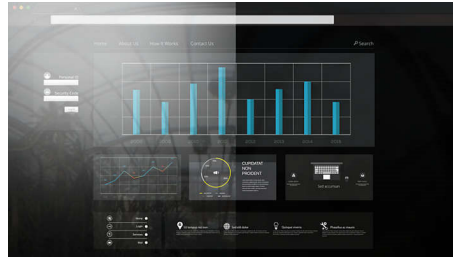

Strat antireflexie

Stratul antireflexie, abreviat AR, poate reduce reflexiile monitorului cu ecran tactil. Acest proces chimic are loc în spatele sticlei tactile, așa că nu ai nevoie de o peliculă suplimentară pentru confortul ochilor. Imaginile sunt de o calitate excepțională, cu culori pure și claritate excelentă.