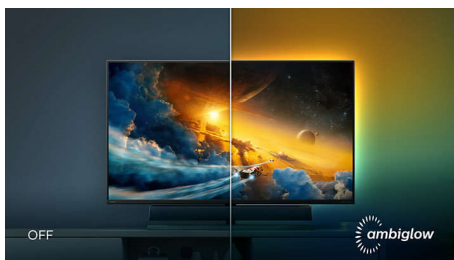

Дисплей 4K HDR с подсветкой Ambiglow
Momentum 139,7 см (55"), 3840 x 2160 (4K UHD)

558M1RY/00

Особенности

Аудиосистема от Bowers & Wilkins

Шесть звуковых режимов для оптимальной игры, просмотра или прослушивания. Спорт и гонки: создайте эффект присутствия при игре в гоночные или спортивные симуляторы. RPG и приключения: погрузитесь в объемное и атмосферное звучание. Шутеры и экшн: оцените энергичный и мощный звук для максимального реализма. Просмотр фильмов: наслаждайтесь саундтреком и просматривайте фильмы с полным погружением. Музыка: режим True Sound от Bowers & Wilkins обеспечит воспроизведение с передачей всех нюансов звучания. Пользовательский: настраивайте параметры в меню эквалайзера под свои особые предпочтения.

Ткань динамика от Kvadrat

Идеальному звуку ничего не должно препятствовать. Саундбар на этом дисплее Philips имеет премиальную ткань динамика, созданную на высокотехнологичном производстве Kvadrat. Этот красивый материал с примесью шерсти является акустически прозрачным и не задерживает ни единой детали, обеспечивая идеальное звучание.

Технология Ambiglow

Подсветка Ambiglow — это новые впечатления от просмотра. Инновационная технология Ambiglow улучшает изображение, создавая световой ореол на мониторе. Быстрый процессор анализирует входящий контент и постоянно адаптирует цвет и яркость излучаемого света в соответствии с изображением. Прекрасно

дополняет фильмы, спортивные трансляции и игры. Philips Ambiglow — принципиально новый уникальный уровень просмотра и погружения в происходящее на экране.