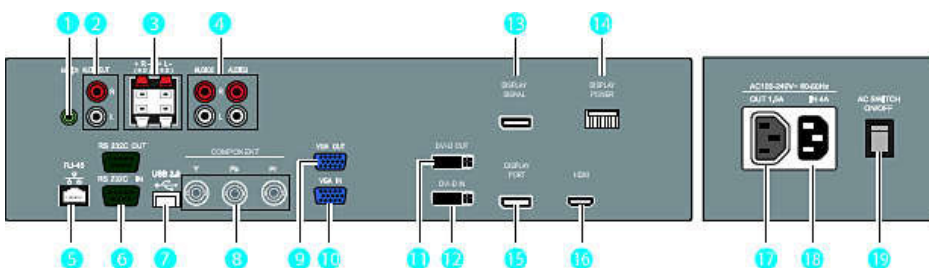

Размеры

- Толщина рамки: 20 мм
- Ширина устройства: 1085 миллиметра
- Масса продукта: 18,8 кг
- Высота устройства: 632 миллиметра
- Глубина устройства: 38 миллиметра
- Ширина устройства (в дюймах): 42,7 (дюймы)
- Высота устройства (в дюймах): 24,8 (дюймы)
- Настенное крепление: 400 x 200 мм
- Глубина устройства (в дюймах): 1,5 (дюймы)
- Вес изделия (фунты): 41,4 фунта

Условия эксплуатации

- Диапазон температур (эксплуатация): 0—40 °C
- Среднее время между отказами: 60 000 часов
- Относительная влажность: 5—90 %

Аксессуары

- Входящие в комплект аксессуары: Пульт ДУ, Батарейки для пульта ДУ, Шнур питания сети переменного тока, Кабель VGA, Инструкция по эксплуатации на CD-ROM, Краткое руководство пользователя
- Дополнительные принадлежности: Акустические системы

Прочее

- Языки экранных меню: Английский, Французский, Немецкий, Итальянский, Польский, Турецкий, Русский, Упрощенный китайский
- Гарантия: Европа/Северная Америка: 3 года
- Подтвержденное соответствие нормативам: CE, FCC класс B, UL/cUL, CCC, RoHS

Размеры упаковки

- EAN: 87 12581 60486 8
- Количество изделий в упаковке: 1
- Тип упаковки: Картон

Дата выпуска 2024-04-29

Версия: 15.2.2

EAN: 87 12581 60486 8

© 2024 Koninklijke Philips N.V.
Все права защищены.

Характеристики могут меняться без предварительного уведомления. Торговые марки являются собственностью Koninklijke Philips N.V. или соответствующих владельцев.

www.philips.com