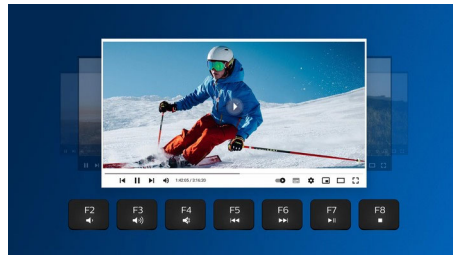

multivides īsceļi

Izmantojot šos multivides īsceļus, varat ar vienu klikšķi vienkārši pārslēgties uz mūziku, skaļumu vai video atskaņošanu.