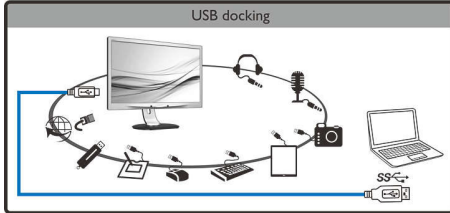

PHILIPS

Kenmerken

Uitgebreidere weergave met één kabel

Met dit innovatieve grote beeldscherm van Philips kunt u eenvoudig poorten repliceren voor elke notebook. Dit scherm met ingebouwde USB 3.0 hub, ethernet en stereoluidsprekers is uitermate geschikt voor de nieuwste ultrabooks met weinig aansluitingen en stelt u in staat video en audio over te brengen en rechtstreeks met één USB-kabel verbinding te maken met internet of intranet. Dankzij deze geavanceerde Plug & Play-aansluiting via USB 3.0 of USB 2.0 kunt u uw desktop uitbreiden, zowel via NBPC als via de hardware van Philips, zonder gedoe met kabels of het aanpassen van resoluties.

USB-hub voor randapparatuur

Voor meer productiviteit kunt u indien gewenst een volledig toetsenbord en een muis aansluiten op de USB-hub van dit innovatieve scherm van Philips. Sluit gewoon uw notebook op het display aan met een USB-kabel en u kunt de aangesloten extra randapparaten, zoals een externe HDD, camera, USB-station gebruiken, net als functies voor Full HD-video, audio en internet. Als u dat prettiger vindt, kunt u

natuurlijk ook gewoon uw NBPC-toetsenbord en trackpad blijven gebruiken.

Verbinding maken via geïntegreerd ethernet

Verbinding met internet en intranet maken via geïntegreerde ethernetpoort

SmartErgoBase

De SmartErgoBase-monitorvoet biedt ergonomisch kijkcomfort en kabelbeheer. De gebruiksvriendelijke voet is in hoogte en hoek verstelbaar en heeft een kantel- en zwenkfunctie voor maximaal comfort, om de fysieke ongemakken van een lange werkdag te verminderen. Het kabelbeheersysteem voorkomt dat kabels in de knoop raken, zodat uw werkplek er netjes en professioneel uitziet.