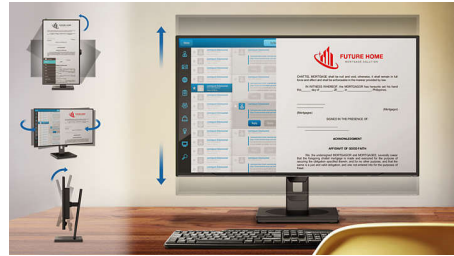

PHILIPS

Kenmerken

Uitgebreidere weergave met één kabel

Met dit innovatieve grote beeldscherm van Philips kunt u eenvoudig poorten repliceren voor elke notebook. Dit scherm met ingebouwde USB 3.0 hub, ethernet en stereoluidsprekers is uitermate geschikt voor de nieuwste ultrabooks met weinig aansluitingen en stelt u in staat video en audio over te brengen en rechtstreeks met één USB-kabel verbinding te maken met internet of intranet. Dankzij deze geavanceerde Plug & Play-aansluiting via USB 3.0 of USB 2.0 kunt u uw desktop uitbreiden, zowel via NBPC als via de hardware van Philips, zonder gedoe met kabels of het aanpassen van resoluties.

USB-hub voor randapparatuur

Voor meer productiviteit kunt u indien gewenst een volledig toetsenbord en een muis aansluiten op de USB-hub van dit innovatieve scherm van Philips. Sluit gewoon uw notebook op het display aan met een USB-kabel en u kunt de aangesloten extra randapparaten, zoals een externe HDD, camera, USB-station gebruiken, net als functies voor Full HD-video, audio en internet. Als u dat prettiger vindt, kunt u

natuurlijk ook gewoon uw NBPC-toetsenbord en trackpad blijven gebruiken.

Verbinding maken via geïntegreerd ethernet

Verbinding met internet en intranet maken via geïntegreerde ethernetpoort

SmartErgoBase

De SmartErgoBase-monitorvoet biedt ergonomisch kijkcomfort en kabelbeheer. De gebruiksvriendelijke voet is in hoogte en hoek verstelbaar en heeft een kantel- en zwenkfunctie voor maximaal comfort, om de fysieke ongemakken van een lange werkdag te verminderen. Het kabelbeheersysteem voorkomt dat kabels in de knoop raken, zodat uw werkplek er netjes en professioneel uitziet.