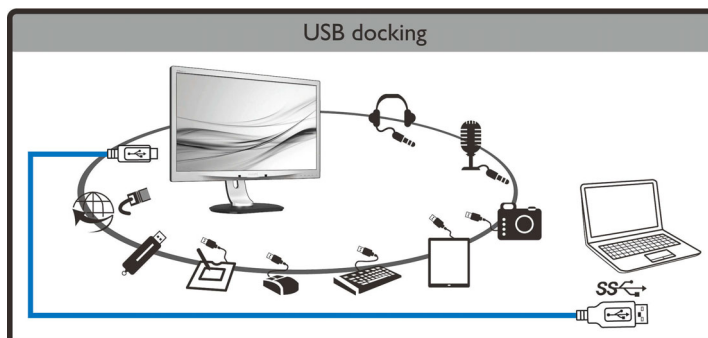

Standaard

- In hoogte verstelbaar: 130 mm
- Draaifunctie: 90 graden
- Draaibare kop: -65/65 graad
- Kantelfunctie: -5/20 graad

Vermogen

- ECO-modus: 15,3 W (normaal)
- Stroomvoorziening: 100 - 240 V AC, 50-60 Hz, Ingebouwd
- Uitmodus: 0 W met Zero Power-schakelaar
- Ingeschakeld: 26,2 W (normaal)
- Stand-bymodus: 0,1 W
- LED-indicator voor voeding: In werking - wit, Stand-bymodus - wit (knipperend)

Afmetingen

- Verpakking in mm (b x h x d): 600 x 400 x 263 mm
- Product zonder standaard (mm): 547 x 343 x 60 mm
- Product met standaard (max. hoogte): 547 x 515 x 220 mm

Gewicht

- Product met verpakking (kg): 7,60 kg
- Product met standaard (kg): 5,30 kg
- Product zonder standaard (kg): 3,10 kg

Voorwaarden voor een goede werking

- Hoogte: In werking: 3658 m, niet in werking: 12.192 m
- Temperatuurbereik (in bedrijf): 0 °C tot 40 °C °C
- MTBF: 30.000 uur
- Relatieve vochtigheid: 20%-80 %
- Temperatuurbereik (opslag): -20 °C tot 60 °C °C

Duurzaamheid

- Milieu en energie: PowerSensor, TCO Edge-gecertificeerd, RoHS
- Gerecyclede kunststoffen: 65%
- Recyclebaar verpakkingsmateriaal: 100 %
- Specifieke stoffen: PVC/BFR-vrije behuizing, Kwikvrij

Voldoet aan de normen

- Officiële goedkeuringen: BSMI, CE-markering, FCC-klasse B, GOST, PSB, SASO, SEMKO, TUV Ergo, TUV/GS, UL/cUL, WEEE

Publicatiedatum
2024-04-15

Versie: 3.0.1

EAN: 87 12581 67694 0

© 2024 Koninklijke Philips N.V.
Alle rechten voorbehouden.

Specificaties kunnen zonder voorafgaande kennisgeving worden gewijzigd. Handelsmerken zijn het eigendom van Koninklijke Philips N.V. en hun respectieve eigenaren.

www.philips.com

* We raden u aan uw notebook via USB 3.0 op het Philips-scherm aan te sluiten, voor vloeiend beeld en geluid.

* Activiteiten zoals het delen van schermen en het streamen van onlinevideo en -audio via internet kunnen de prestaties van uw netwerk beïnvloeden. De algehele audio- en videokwaliteit is afhankelijk van uw hardware, netwerkbandbreedte en de prestaties daarvan.

* De/het weergegeven notebook, toetsenbord en muis dienen uitsluitend ter illustratie en worden niet met het product meegeleverd.