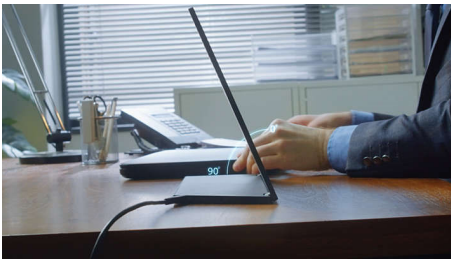

Bærbar skjerm
3000-serien 16 (15,6 tommer / 39,6 cm diag.), 1920 x 1080 (Full HD)

Høydepunkter

Dobbel USB-C

Denne funksjonen er rettet mot de som ser etter et produkt som bidrar til produktivitet. Denne skjermen har to porter på siden av skjermen, der hver USB-C-ledning kan kobles til og deretter brukes samtidig til flere formål, som blant annet lading, presentasjoner og som et tillegg til et oppsett med to skjermer.

Flervinklet stativ

Vårt kontinuerlige vippestativ kan bøyes fra 0 til 90 grader med den fleksibiliteten du trenger for å få en komfortabel arbeidsplass uansett hvor du er.