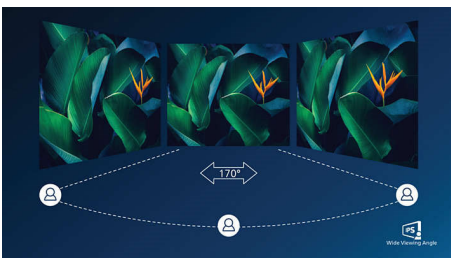

Høydepunkter

Dobbel USB-C

Denne funksjonen er rettet mot de som ser etter et produkt som bidrar til produktivitet. Denne skjermen har to porter på siden av skjermen, der hver USB-C-ledning kan kobles til og deretter brukes samtidig til flere formål, som blant annet lading, presentasjoner og som et tillegg til et oppsett med to skjermer.

Flervinklet stativ

Vårt kontinuerlige vippestativ kan bøyes fra 0 til 90 grader med den fleksibiliteten du trenger for å få en komfortabel arbeidsplass uansett hvor du er.

Ytelse, tilpasningsevne

Gled deg over en ren, bærbar arbeidsstasjon med to skjermer. Den myke, smidige, bøyelige USB-C-kabelen er utformet slik at den er enkel å ta med seg og får plass i enhver veske.

IPS-teknologi

IPS-skjermer bruker en avansert teknologi som gir deg ekstra brede visningsvinkler på 170/

170 grader, noe som gjør det mulig å se skjermen fra nesten alle vinkler. I motsetning til standard TN-paneler gir IPS-skjermer deg svært skarpe bilder med livlige farger, noe som ikke bare gjør den perfekt for bilder, filmer og nettsurfing, men også for profesjonelle programmer som krever fargenøyaktighet og konsekvent lysstyrke hele tiden.

16:9 Full HD-skjerm

Bildekvalitet teller. Vanlige skjermer gir kvalitet, men du forventer mer. Denne skjermen har en forbedret Full HD-oppløsning med 1920 x 1080 piksler. Tenk deg et virkelig levende bilde med Full HD for skarpe detaljer kombinert med høy lysstyrke, utrolig kontrast og realistiske farger.