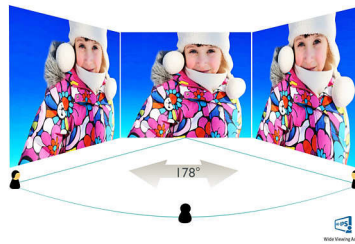

AH-IPS-technologie

Dit nieuwste Philips-scherm gebruikt geavanceerde AH-IPS-panels die zorgen voor een superieure kleurweergave en responstijd, en optimaal energieverbruik. In tegenstelling tot standaard TN-panels, tonen AH-IPS-panels consequente kleuren, zelfs bij een kijkhoek van 178 graden en in de draaimodus. Met deze buitengewone prestaties is AH-IPS het meest geschikt voor toepassingen waarbij kleurnauwkeurigheid en consequente helderheid belangrijk zijn, zoals bij fotoaanpassingen, grafiektoepassingen en surfen op internet.

Ultradunne rand

De nieuwe Philips-displays benutten de nieuwste technologiepanels en zijn ontworpen voor een minimalistische uitstraling met een buitenrand van maximaal 2,5 mm dikte. Gecombineerd met een zwarte matrixstrook van circa 9 mm in het paneel, zijn de totale afmetingen van de rand beduidend verkleind, voor minimale afleidingen en een maximale kijkgrootte. Het display met ultradunne rand geeft u het gevoel dat u één groot display gebruikt en is speciaal geschikt voor multi-display-installatie of beeldverdeling zoals bij games, ontwerp van afbeeldingen en professionele toepassingen.

Trillingsvrij 3D

Trillingsvrij 3D zorgt ervoor dat u lang van entertainment kunt genieten. De betaalbare, lichtgewicht en trillingsvrije bril werkt zonder batterijen of kabelansluitingen. Nu bent u eindelijk bevrijd van al dat gedoe en kunt u genieten van 3D-prestaties met uw familie!

Automatische 3D met HDMI

Bij Blu-ray-games en cinemasystemen met een HDMI 1.4a-compatibele aansluiting schakelt het Philips 3D-scherm automatisch over naar de 3D-modus en geeft u direct fantastische beelden. Geen gedoe meer met aanpassingen!