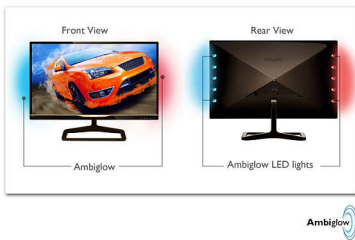

Kenmerken

Ambiglow

Ambiglow voegt een nieuwe dimensie toe aan uw kijkervaring. De innovatieve Ambiglow-technologie vergroot het scherm door een lichtkrans te creëren op de omringende muur vanaf de achterkant van de monitor. De snelle processor analyseert de inkomende beeldinhoud en past ononderbroken de kleur en helderheid van het uitgestraalde licht aan op het beeld. Met de gebruiksvriendelijke opties kunt u de sfeer naar wens instellen en ook oogvermoeidheid verminderen. De Philips Ambiglow is speciaal geschikt voor het bekijken van films of sport of het spelen van 2D- of 3D-games, en biedt u een unieke en overweldigende kijkervaring.

Smart Bias-verlichting

De Smart Bias-verlichtingsmodus helpt u te genieten van optimale beeldkwaliteit en kijkcomfort. In een donkere kamer verwijderen en vernauwen uw ogen zich bij de constant veranderende beelden, wat tot Computer Vision Syndrome kan leiden. Smart Bias-verlichting creëert een zachte lichtkrans van statisch wit licht van 6500k op de muur rondom de monitor. Dit helpt voornamelijk mensen die langere tijd met hun display bezig zijn bij het verminderen van vermoeide ogen en algehele vermoeidheid, en het elimineert weerspiegelingen en schittering van kamerverlichting waardoor de contrastverhouding en beelddetails worden verbeterd en kleuren juist worden waargenomen.