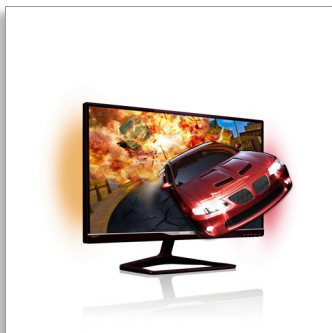

Philips Brilliance  
LCD-monitor met  
Ambiglow

**Gioco**  
68,6 cm (27")  
3D-Ambiglow display

**278G4DHSD**

## Schitterend Ambiglow-scherm

voor intens 3D-gamen

Intensiveer uw game-ervaring met dit iconische Philips Gioco 3D-scherm met Ambiglow. Door op de achterwand een lichtkrans te projecteren die overeenkomt met het beeld op uw scherm zorgt de innovatieve Ambiglow voor een visueel groter scherm en een meeslepende 3D-ervaring