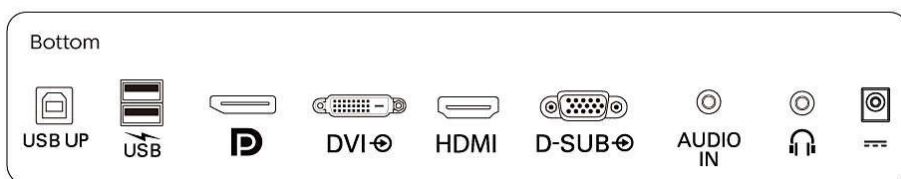

Спецификации

Възможности за свързване

- Вход за сигнал: VGA (аналогов), DVI-D (цифрово, HDCP), DisplayPort 1.2, HDMI 1.4
- USB: USB 3.1 x 2 (1 с бързо зареждане)*
- Вход за синхросигнал: Отделна синхронизация, Синхронизация по зеленото
- Аудио (вход/изход): Звуков вход за PC, Изход за слушалки
- HDCP: HDCP 1.4 (HDMI/DP/DVI)

Картина/дисплей

- Размер на панела: 21,5 инча/54,6 см
- Съотношение на размерите на картината: 16:9

- Тип на LCD панела: TFT-LCD (TN)
- Вид подсветка: Система W-LED
- Стъпка на пикселите: 0,248 x 0,248 мм
- Оптимална разделителна способност: 1920 x 1080 при 60 Hz
- Яркост: 250 cd/m²
- Цветове на дисплея: 16,7 млн.
- Цветова гама (основна): NTSC 72% (CIE 1931)
- Съотношение на контраста (типично): 1000:1
- SmartContrast: 50 000 000:1
- Време на отговор (типично): 1 ms (от сиво до сиво)*
- Зрителен ъгъл: 170° (хор.)/160° (верт.), при C/R

- > 10
- Подобрене на картината: SmartImage
- Ефективна зона на гледане: 476,64 (хор.) x 268,11 (верт.)
- Честота на сканиране: 30 – 85 kHz (хор.)/48 – 75 Hz (верт.)
- sRGB
- Flicker-free
- Глътност на пикселите: 102 PPI
- Режим LowBlue
- EasyRead