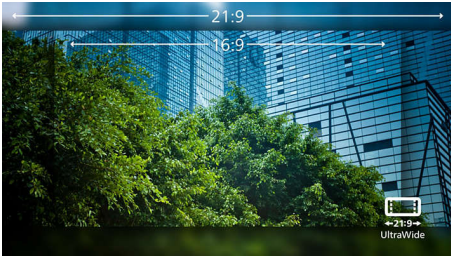

產品特點

超闊超高清圖像

這款 Philips 顯示器可帶來超高清 UltraWide Quad HD 3440 x 1440 像素影像。全新顯示器引入具備高像素密度及 178/178 度廣角的高性能面板，使影像及圖像變得栩栩如生。UltraWide 的 21:9 規格能為並排比較創造更多空間，同時亦能顯示更多電子表格列。無論是您的專業工作需要 CAD-CAM 解決方案的極致細緻資訊，還是處理大型試算表的金融精靈，Philips 顯示器同樣為您呈現超高清圖像。