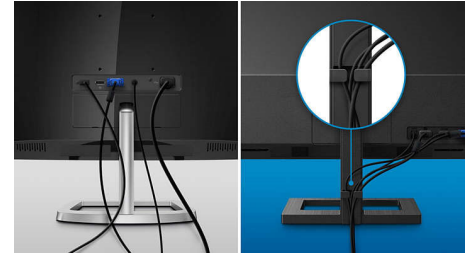

電線管理

電線管理經過貼心設計，讓您可以整理顯示裝置使用的電線，保持工作環境整潔。