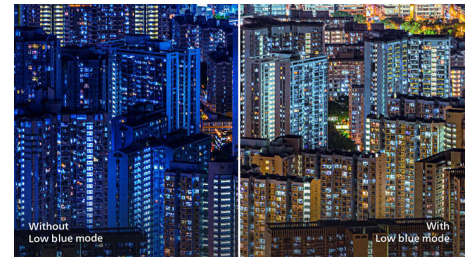

LowBlue-modus

Onderzoek heeft aangetoond dat de blauwe lichtstralen met een korte golflengte van LED-displays, net als ultravioletstralen, na een tijdje uw ogen kunnen beschadigen en uw gezichtsvermogen kunnen aantasten. De LowBlue-modus van Philips is ontwikkeld voor uw welzijn en maakt gebruik van slimme softwaretechnologie om schadelijk blauw licht met een korte golflengte te verminderen.