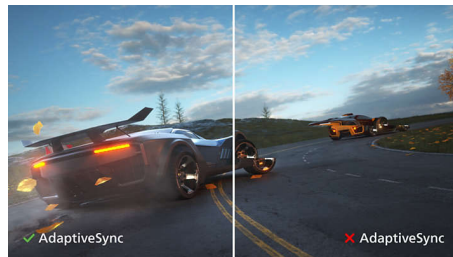

Adaptive-Sync-technologie

Gaming hoort geen keuze te zijn tussen stotterende gameplay en haperende frames. Geniet van vloeiende, artefactvrije prestaties bij vrijwel elke framesnelheid met adaptieve synchronisatietechnologie, de soepele en snelle verversing en de uiterst snelle reactietijd.