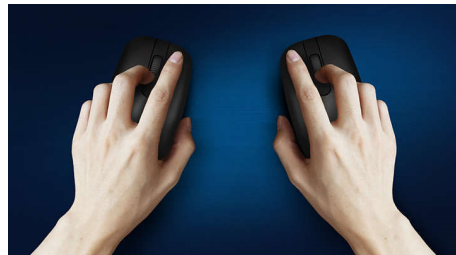

Philips 300 Series
Беспроводная мышь

3 кнопки

Беспроводное подключение
2,4 ГГц
Оптический датчик

SPK7344

Беспроводная портативность где угодно

Удобная и стильная мышь с функцией подстройки под размер ладони. Легко помещается в сумке. Идеально подходит для использования с ноутбуком. Оснащена беспроводным подключением и оптическим датчиком, который позволяет использовать ее на разных типах поверхностей.

- Симметричный дизайн подойдет как правше, так и левше
- Эргономичная конструкция: мышь удобно лежит в руке
- Высокоточная оптическая технология для плавного управления

PHILIPS

Основные особенности

Точный оптический датчик

Высокоточная оптическая технология для плавного управления

Симметричный дизайн мыши

Симметричный дизайн подойдет как правше, так и левше

Простое подключение

Простое подключение без спутывания, беспроводной дизайн делает жизнь проще.

Удобная эргономичная конструкция

Эргономичная конструкция: мышь удобно лежит в руке

Прочность (в нажатиях)

Долговечные кнопки выдержат миллионы нажатий

Высокая продолжительность работы от батареек

Длительное время работы от батареек позволит реже менять их: мышь никогда не отключится в самый нужный момент.