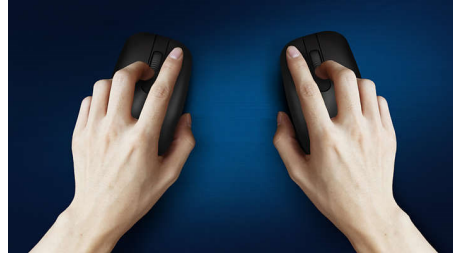

Philips 100 Series
有線滑鼠

3 個按鈕
USB 有線
光學感測器

SPK7101

專為您所做的工作而設計

握感舒適的滑鼠可依據您的手掌調整，並輕鬆放入收納袋；這款便利的滑鼠良伴，具備簡易的收線設計，並配備光學感測器，可在大多數的材質表面上執行。

飛利浦值得信賴

- 耐用數百萬次的按鍵壽命

舒適精準控制

- 左右手皆適用的形狀，不論是左手還是右手都能舒適使用
- 舒適的人體工學滑鼠設計，握感絕佳
- 高解析度光學追蹤，實現流暢操控

PHILIPS

有線滑鼠
3 個按鈕 USB 有線, 光學感測器

SPK7101/96

焦點

流暢光學追蹤

高解析度光學追蹤，實現流暢操控

舒適的人體工學設計

舒適的人體工學滑鼠設計，握感絕佳

左右手皆適用的滑鼠設計

左右手皆適用的形狀，不論是左手還是右手都能舒適使用

耐用的按鍵壽命

耐用數百萬次的按鍵壽命

 Optical Sensor

 3 Buttons

規格