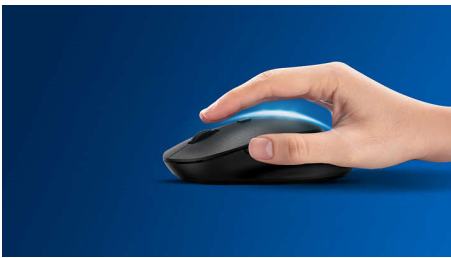

Philips 100 Series
有線滑鼠

3 個按鈕
USB 有線
光學感測器

SPK7101

專為您所做的工作而設計

握感舒適的滑鼠可依據您的手掌調整，並輕鬆放入收納袋；這款便利的滑鼠良伴，具備簡易的收線設計，並配備光學感測器，可在大多數的材質表面上執行。

飛利浦值得信賴

- 耐用數百萬次的按鍵壽命

舒適精準控制

- 左右手皆適用的形狀，不論是左手還是右手都能舒適使用
- 舒適的人體工學滑鼠設計，握感絕佳
- 高解析度光學追蹤，實現流暢操控

PHILIPS

有線滑鼠
3 個按鈕 USB 有線, 光學感測器

SPK7101/96

焦點

流暢光學追蹤

高解析度光學追蹤，實現流暢操控

舒適的人體工學設計

舒適的人體工學滑鼠設計，握感絕佳

左右手皆適用的滑鼠設計

左右手皆適用的形狀，不論是左手還是右手都能舒適使用

耐用的按鍵壽命

耐用數百萬次的按鍵壽命

 Optical Sensor

 3 Buttons

規格