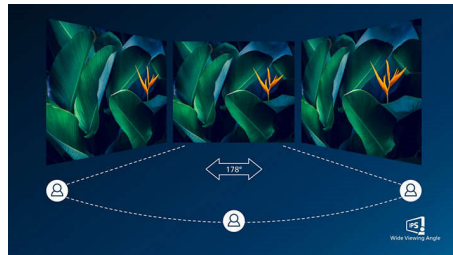

IPS-teknologi

IPS-skærme anvender avanceret teknologi, der giver dig ekstra brede betragtningsvinkler på 178/178 grader, så du kan se skærmen fra næsten enhver vinkel. I modsætning til almindelige TN-paneler opnår du med IPS-skærme bemærkelsesværdigt skarpe billeder med levende farver, så de ikke alene er perfekt til fotos, film og søgning på nettet, men også til professionelle applikationer, der stiller krav

om nøjagtige farver og ensartet lysstyrke til enhver tid.