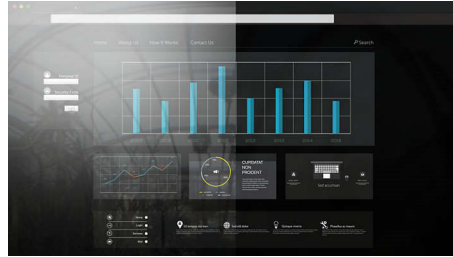

Belægning uden genskær

Belægning uden genskær, forkortet AG (Anti-Glare), kan reducere genskæret på din berøringsfølsomme skærm. Det er en kemisk proces foretaget på bagsiden af berøringsglasset, og derfor behøver du ikke en ekstra film for at gøre det behageligt for øjnene. Billeder står knivskarpt med rene farver og fantastisk klarhed.