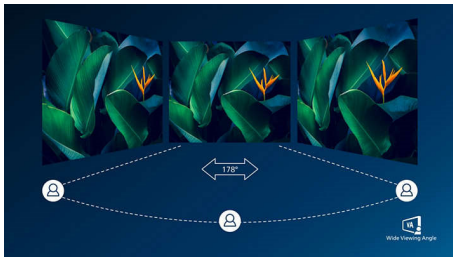

Χαρακτηριστικά

Οθόνη VA

Η οθόνη VA LED της Philips χρησιμοποιεί προηγμένη τεχνολογία multi-domain κατακόρυφης στοίχισης, που προσφέρει εκπληκτικά υψηλό λόγο αντίθεσης για ολοζώντανες και φωτεινές εικόνες. Αν και διαχειρίζεται εύκολα όλες τις τυπικές εφαρμογές γραφείου, είναι ιδανική και για φωτογραφίες, περιήγηση στο Διαδίκτυο, ταινίες, παιχνίδια και εφαρμογές με απαιτητικά γραφικά. Η βελτιστοποιημένη τεχνολογία διαχείρισης ρίκελ σάς προσφέρει εξαιρετικά ευρεία γωνία προβολής 178/178 μοιρών, με αποτέλεσμα να βλέπετε ευκρινείς εικόνες.