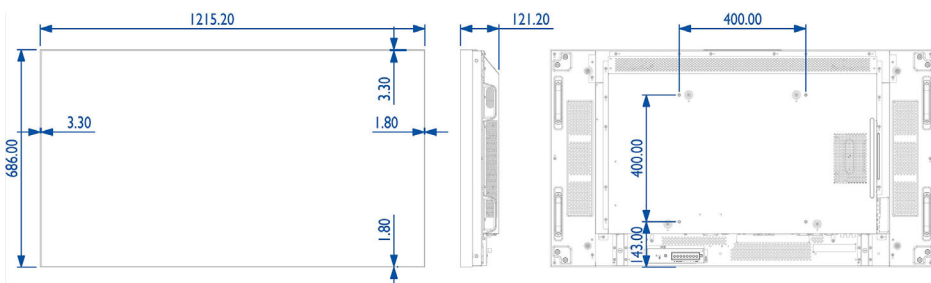

Podporované rozlíšenie displeja

- Počítačové formáty: 640 x 480, 60, 67, 72, 75 Hz, 720 x 400, 70 Hz, 800 x 600, 60, 72, 75 Hz, 1024 x 768, 60 Hz, 1280 x 768, 60 Hz, 1280 x 800, 60 Hz, 1280 x 960, 60 Hz, 1 280 x 1024, 60 Hz, 1360 x 768, 60 Hz, 1366 x 768, 60 Hz, 1600 x 1200 pri 60 Hz, 1920 x 1080, 60 Hz
- Formáty videa: 480i, 30, 60 Hz, 480p, 30, 60 Hz, 576i, 25, 50 Hz, 576p, 25, 50 Hz, 720p, 50, 60 Hz, 1080i, 25, 30 Hz, 1080p, 50, 60 Hz

Rozmery

- Šírka prístroja: 1215,2 mm
- Hmotnosť výrobku: 36 kg
- Výška prístroja: 686,0 mm
- Hĺbka prístroja: 121,2 mm
- Upevnenie na stenu: 400 x 400 mm
- Šírka rámu (L/H, P/Z): 3,3 mm, 1,8 mm

Prevádzkové podmienky

- Nadmorská výška: 0 – 3000 m
- Rozsah teploty (prevádzkový): 0 – 40 °C
- MTBF: 50 000 hodina(y)
- Relatívna vlhkosť: 20 – 80 %
- Rozsah teploty (uskladnenia): -20 – 60 °C

Príslušenstvo

- Dodávané príslušenstvo: Stručná príručka spustenia, Používateľská príručka na disku CD-ROM, Diaľkové ovládanie a batérie AAA, Napájací kábel striedavého prúdu (AC), VGA kábel, RS232 kábel, Kolíky na zarovnanie okrajov, Platne na zarovnanie okrajov, Kábel IR snímača (1,8 m), Kábel IR 3,5 mm konektor (1,8 m)
- Voliteľné príslušenstvo: Súprava na kalibráciu farieb, Súprava na úpravu okrajov
- Stojan: BM05462 (voliteľný)

Dátum vydania
2024-04-25

Verzia: 4.3.1

EAN: 87 12581 64640 0

© 2024 Koninklijke Philips N.V.
Všetky práva vyhradené.

Autor si vyhradzuje právo zmeny špecifikácií bez oznámenia. Ochranné známky sú majetkom Koninklijke Philips N.V. alebo ich príslušných vlastníkov.

www.philips.com