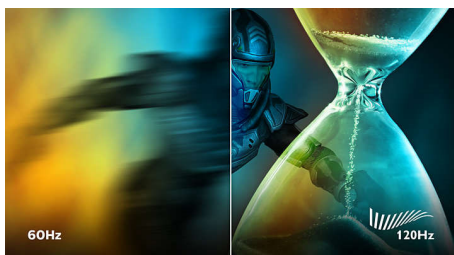

Играйте в формате 4K / 120 Гц

Оцените превосходное разрешение 4K и высокую частоту обновления 120 Гц при подключении консоли Xbox Series X и других консолей нового поколения через один из нескольких разъемов HDMI 2.1. Высокая частота обновления означает меньше пропущенных кадров — вы сможете во всех подробностях следить за движениями противников для более точной стрельбы.

Игры на ПК в формате 4K / 144 Гц

Геймеры с ПК, которым необходимы яркие ощущения от игрового процесса 4K с

высокой частотой обновления 144 Гц теперь смогут оценить максимально плавный игровой процесс благодаря современным интерфейсам подключения.