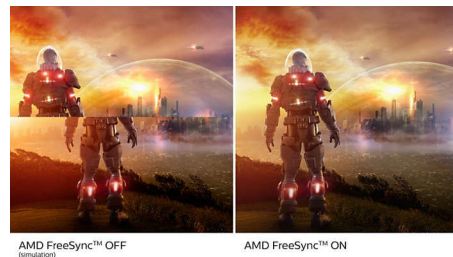

AMD FreeSync™ Premium

Для геймеров не должно существовать выбора между низкой частотой обновления и малой производительностью в играх. AMD FreeSync™ Premium создает плавный игровой процесс при максимальной нагрузке. Играйте без компромиссов — высокая частота обновления, компенсация низкой частоты кадров и низкая задержка обновления придадут вам необходимую уверенность.