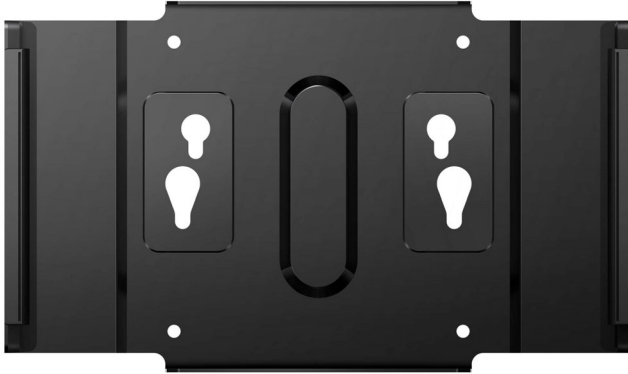

Philips
Näyttötelineen pidike

BS9B1617TB

Hyödynnä työpöytäsi tila kokonaan

Hyödynnä työpöytäsi tila ja kiinnitä asiakaskoneet Philipsin kosketusnäyttöön, jossa on asiakaskoneen kiinnitysteline. Yksinkertaisen ja monipuolisen ratkaisun ansiosta saat kytkettyä kaiken tarvittavan samaan paikkaan, mikä maksimoi tuottavuuden.

Hyödynnä työpöytäsi tila kokonaan

- Yksinkertainen ja kattava ratkaisu
- Maailmanlaajuinen 100 mm:n VESA-kiinnitys
- Pienet tietokoneet on helppo asentaa telineeseen

PHILIPS

Tekniset tiedot

Käyttömukavuus

- VESA-kiinnitys: 100 x 100 mm

Mitat

- Tuote (LxKxS): 217 x 128 x 32 mm
- Yksittäinen tuote ja pakkaus: 276 x 180 x 45 mm

Paino

- Enimmäiskuormitus (kg): 5 kg
- Tuote: 0,31 kg
- Yksittäinen tuote ja pakkaus: 0,54 kg