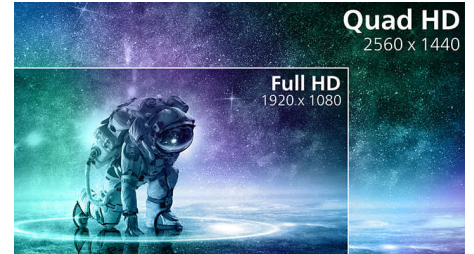

1 毫秒 MPRT 快速响应

MPRT（动态画面响应时间）是一种更直观的描述响应时间的方式，它直接指从看到模糊噪声到清晰通透图像的持续时间。飞利浦游戏显示器具有 1 毫秒的 MPRT，可有效消除拖尾和运动模糊情况，提供更清晰和精确的视觉效果，从而增强游戏体验。对于令人震撼和颤动灵敏型的游戏玩家而言，这是理想的选择。

VA 显示屏

飞利浦 VA LED 显示屏采用先进的多域垂直校准技术，可为您带来更高的静态对比率，让您享受更加鲜艳明亮的图像。尽管标准办公应用程序处理起来很容易，但本显示屏尤其适用于照片、网页浏览、电影、游戏和严苛的图形应用程序。它具有的像素管理技术可为您带来 178/178 度宽视角，带来清晰无比的图像。

275M8/93

广色域技术

广色域技术提供更多光谱颜色，可呈现更绚丽的画面。广色域的“色域范围”更宽，可实现更自然靓丽的绿色、鲜艳的红色和更深的蓝色。采用广色域技术，可使媒体娱乐、图像呈现更富有活力和艳丽的色彩。

晶晰图像

这些飞利浦显示屏可提供四倍高清 2560x1440 或 2560x1080 像素的晶晰图像。通过采用具有高密度像素数的高性能面板，并且支持高带宽来源（如 USB-C、Displayport、HDMI），这些新款显示屏可让您的图像和图形栩栩如生。无论您是需要 CAD-CAM 解决方案的极详尽信息、使用 3D 图形应用程序的高要求专业人员，还是处理大型电子表格的金融高手，飞利浦显示屏都能为您呈现晶晰图像。