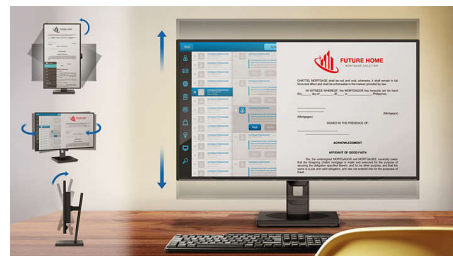

EasyRead-tilstand

EasyRead-tilstand giver en oplevelse som at læse på papir

SmartErgoBase

SmartErgoBase er en skærmfod, som giver en mere ergonomisk korrekt skærmvisning og kabelhåndtering. Foden kan drejes, vippe og roteres til forskellige vinkler for at sikre maksimal komfort. Stativet kan justeres i højden og garanterer optimalt visningsniveau og reducerer de fysiske belastninger ved en lang arbejdsdag, mens kabelhåndtering reducerer kabelrod og holder arbejdspladsen pæn og professionel.