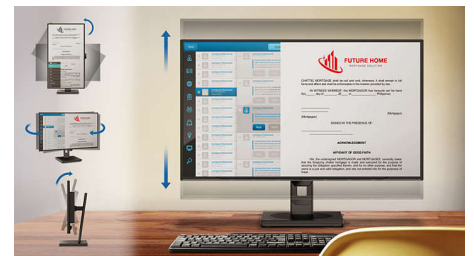

EasyRead-tilstand

EasyRead-tilstand giver en oplevelse som at læse på papir

SmartErgoBase

SmartErgoBase er en skærmfod, som giver en mere ergonomisk korrekt skærmvisning og kabelhåndtering. Foden kan drejes, vippe og roteres til forskellige vinkler for at sikre maksimal komfort. Stativet kan justeres i højden og garanterer optimalt visningsniveau og reducerer de fysiske belastninger ved en lang arbejdsdag, mens kabelhåndtering reducerer kabelrod og holder arbejdspladsen pæn og professionel.