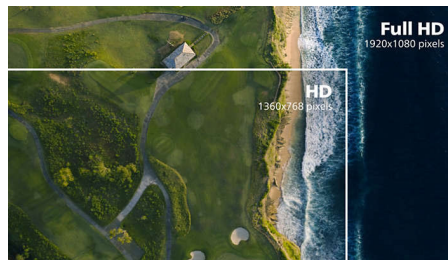

Full HD ekran 16:9

Kvalitet slike je važan. Obični ekrani pružaju kvalitet, ali očekujete više. Ovaj ekran ima naprednu Full HD 1920 x 1080 rezoluciju. Uz Full HD za oštre detalje, u kombinaciji sa visokom osvetljenošću, neverovatnim kontrastom i realističnim bojama, očekujte vernu sliku.