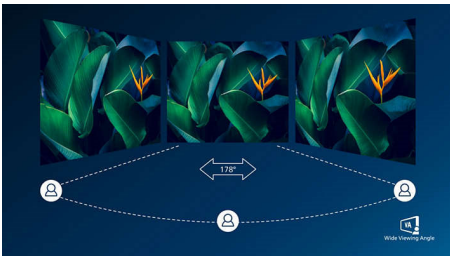

PHILIPS

Zaobljeni Full HD LCD monitor
E Line 27" (68,6 cm), 1920 x 1080 (Full HD)

Važne karakt.

Zaobljeni dizajn ekrana

Stoni monitori pružaju lično korisničko iskustvo, u šta se zaobljeni dizajn veoma dobro uklapa. Zaobljeni ekran pruža prijatan i prefinjen obuhvatajući efekat, u čijem ste središtu vi dok sedite za stolom.

VA ekran

Philips VA LED ekran koristi naprednu tehnologiju višedomenskog vertikalnog poravnavanja koja daje izuzetno visok statički odnos kontrasta, za izvanredno živopisnu i svetlu sliku. Dok standardne kancelarijske načine primene pokriva sa lakoćom, naročito je pogodan za fotografije, pregledanje veba, filmove, igranje igara i zahtevan grafički rad. Tehnologija optimizovanog upravljanja pikselima daje izuzetno široke uglove gledanja od 178/178 stepeni, što za rezultat ima ostru sliku.