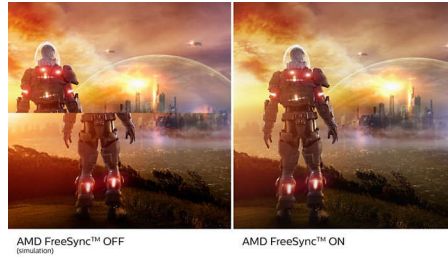

Gejming bez seckanja

Gejming ne treba da uključuje izbor između seckanja i izgubljenih kadrova. Uz novi Philips monitor, ni ne mora. Dobićete glatke performanse bez artefakata na praktično svakoj brzini kadrova iz tehnologiju AMD FreeSync™, brzo i glatko osvežavanje i munjevito vreme odziva.