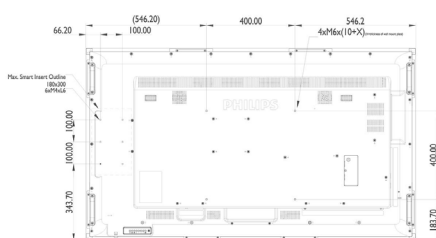

Specifikacije

Povezljivost

- Avdio izhod: Zvok levo/desno (RCA)
- Video vhod: DisplayPort (1.2), HDMI (x 2), DVI-D, USB, VGA (prek DVI)
- Avdio vhod: Zvok levo/desno (RCA), 3,5 mm vtič
- Ostali priključki: USB, micro SD, Mikro USB, mPCIe, OPS, Vtičnica USB (5 V, 2 A)
- Video izhod: DisplayPort, DVI-I, DVI, VGA (prek DVI)
- Zunanji nadzor: RJ45, IR (vhod/izhod), 3,5 mm vtič, RS232C (vhod/izhod), 2,5 mm vtič

Slika/zaslon

- Velikost diagonale zaslona (cm): 163.9 cm
- Velikost diagonale zaslona (v palcih): 65 palec
- Razmerje stranic: 16 : 9
- Ločljivost zaslona: 1920 x 1080p
- Razmik med točkami: 0,74 x 0,74 mm
- Optimalna ločljivost: 1920 x 1080 pri 60 Hz
- Svetlost: 350 cd/m²
- Barve zaslona: 16,7 milijona
- Kontrastno razmerje (običajno): 4000 : 1
- Dinamično kontrastno razmerje: 500.000:1

- Odzivni čas (običajno): 8 ms
- Vidni kot (vodoravni): 178 stopinja
- Vidni kot (navpični): 178 stopinja
- Izboljšava slike: 3/2 - 2/2 potezno gibanje, 3D Combfilter, Izravnava gibanja, brez povezovanja, Progressivni izris, Razpletanje 3D MA, Dinamična izboljšava kontrasta
- Premaz na površini: Protiodsevni premaz
- Tehnologija plošče: VA