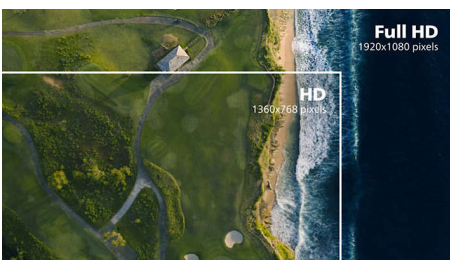

16:9 Full HD-scherm

Beeldkwaliteit is belangrijk. Normale schermen leveren kwaliteit, maar u verwacht meer. Dit display beschikt over een geavanceerde Full HD-resolutie van 1920 x 1080. Full HD zorgt voor scherpe details met hoge helderheid,

ongelofelijk contrast en realistische kleuren dus verwacht levensechte beelden.