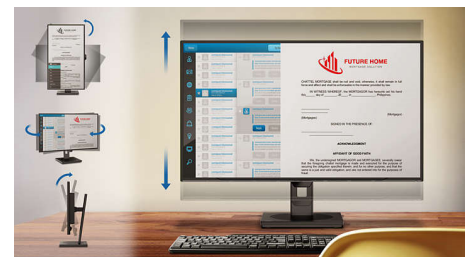

ongelofelijk contrast en realistische kleuren dus verwacht levensechte beelden.

HDMI Ready

Een HDMI Ready apparaat bevat alle benodigde hardware voor High-Definition Multimedia Interface-invoer (HDMI). Een HDMI-kabel zorgt voor hoogwaardige digitale video- en audiosignalen die allemaal door één kabel worden verzonden van een PC of een willekeurig aantal AV-bronnen (zoals set-top boxes, DVD-spelers, A/V-ontvangers en videocamera's).

Ingebouwde stereoluidsprekers

Er zijn twee stereoluidsprekers van hoge kwaliteit geïntegreerd in het beeldscherm. Deze kunnen in het zicht naar voren of uit het zicht omlaag, omhoog, naar achteren, enz. gericht zijn, afhankelijk van het model en het ontwerp.

SmartErgoBase

De SmartErgoBase-monitorvoet biedt ergonomisch kijkcomfort en kabelbeheer. De voet kan in verschillende hoeken worden gedraaid en gekanteld voor maximaal comfort. De in hoogte verstelbare standaard zorgt voor een optimale kijkhoogte om de fysieke ongemakken van een lange werkdag te verminderen. Het kabelbeheersysteem voorkomt dat kabels in de knoop raken, zodat uw werkplek er netjes en professioneel uitziet.