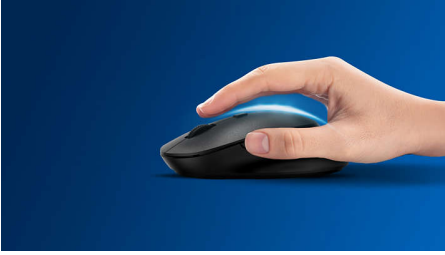

Bu fare verimli bir çalışma alanı sağlar. Yüksek tanımlı optik izleme özelliği ve milyonlarca tıklamaya dayanabilen düğmeleriyle, her iş kolunda güvenilirlik sağlamak için üretilmiştir.

Sessiz tasarım

- Sessiz ve rahat deneyim için daha az tıklama sesi

Üstün performans sunan gelişmiş teknoloji

- 1200 DPI'ye kadar

Konforlu ve tam kontrol

- Çok yönlü tasarımı sayesinde fareyi dilediğiniz elinizle kullanabilirsiniz
- Konforlu ve ergonomik fare tasarımı muhteşem bir his sunar
- Sorunsuz kontrol için yüksek çözünürlüklü optik izleme

Sorunsuz optik izleme

Sorunsuz kontrol için yüksek çözünürlüklü optik izleme

Çok yönlü fare tasarımı

Çok yönlü tasarımı sayesinde fareyi dilediğiniz elinizle kullanabilirsiniz

Daha az tıklama sesi

Sessiz ve rahat deneyim için daha az tıklama sesi

Konforlu ve ergonomik tasarım

Konforlu ve ergonomik fare tasarımı muhteşem bir his sunar

Düğmeler milyonlarca tıklamaya dayanır

Düğmeler milyonlarca tıklama ile başa çıkabilecek kadar dayanıklıdır

1200 DPI'ye kadar