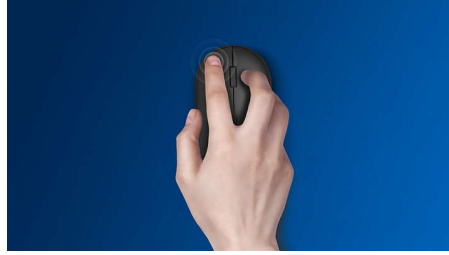

Bu fare verimli bir çalışma alanı sağlar. Yüksek tanımlı optik izleme özelliği ve milyonlarca tıklamaya dayanabilen düğmeleriyle, her iş kolunda güvenilirlik sağlamak için üretilmiştir.

Sessiz tasarım

- Sessiz ve rahat deneyim için daha az tıklama sesi

Üstün performans sunan gelişmiş teknoloji

- 1200 DPI'ye kadar

Konforlu ve tam kontrol

- Çok yönlü tasarımı sayesinde fareyi dilediğiniz elinizle kullanabilirsiniz
- Konforlu ve ergonomik fare tasarımı muhteşem bir his sunar
- Sorunsuz kontrol için yüksek çözünürlüklü optik izleme

Sorunsuz optik izleme

Sorunsuz kontrol için yüksek çözünürlüklü optik izleme

Çok yönlü fare tasarımı

Çok yönlü tasarımı sayesinde fareyi dilediğiniz elinizle kullanabilirsiniz

Daha az tıklama sesi

Sessiz ve rahat deneyim için daha az tıklama sesi

Konforlu ve ergonomik tasarım

Konforlu ve ergonomik fare tasarımı muhteşem bir his sunar

Düğmeler milyonlarca tıklamaya dayanır

Düğmeler milyonlarca tıklama ile başa çıkabilecek kadar dayanıklıdır

1200 DPI'ye kadar