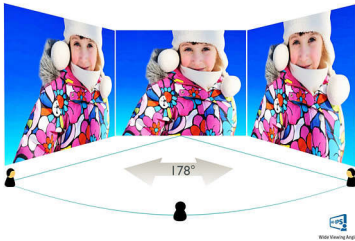

AH-IPS-technologie

AH-IPS-schermen maken gebruik van een geavanceerde technologie waardoor u kunt genieten van een extra brede kijkhoek van 178/178 graden. Hierdoor kunt u het scherm vanuit bijna elke hoek zien. De AH-IPS-schermen bieden, in tegenstelling tot de normale TN-panels, scherpe beelden met levendige kleuren. Niet alleen ideaal voor het bekijken van foto's, het afspelen van films en het surfen op internet, maar ook voor professionele

toepassingen waarbij kleurnauwkeurigheid en constante helderheid zeer belangrijk is.

Ultradunne rand

De nieuwe Philips-displays benutten de nieuwste technologiepanelen en zijn ontworpen voor een minimalistische uitstraling met een buitenrand van maximaal 2,5 mm dikte. Gecombineerd met een zwarte matrixstrook van circa 9 mm in het paneel, zijn de totale afmetingen van de rand beduidend verkleind, voor minimale afleidingen en een maximale kijkgrootte. Het display met ultradunne rand geeft u het gevoel dat u één groot display gebruikt en is speciaal geschikt voor multi-display-installatie of beeldverdeling zoals bij games, ontwerp van afbeeldingen en professionele toepassingen.

SmartImage Lite

SmartImage Lite is een exclusieve combinatie van toonaangevende, door Philips ontworpen technologieën die de inhoud van uw scherm analyseert. Afhankelijk van het door u gekozen scenario verbetert SmartImage Lite op dynamische wijze het contrast, de kleurverzadiging, de scherpte en de tekst van teksttoepassingen, afbeeldingen en video's voor optimale weergaveprestaties. En dat alles in real time en met één druk op de knop.