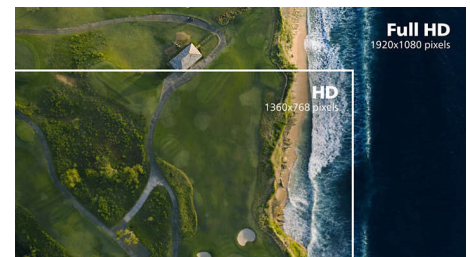

16:9 Full HD-scherm

Beeldkwaliteit is belangrijk. Normale schermen leveren kwaliteit, maar u verwacht meer. Dit display beschikt over een geavanceerde Full HD-resolutie van 1920 x 1080. Full HD zorgt voor scherpe details met hoge helderheid, ongelofelijk contrast en realistische kleuren dus verwacht levensechte beelden.