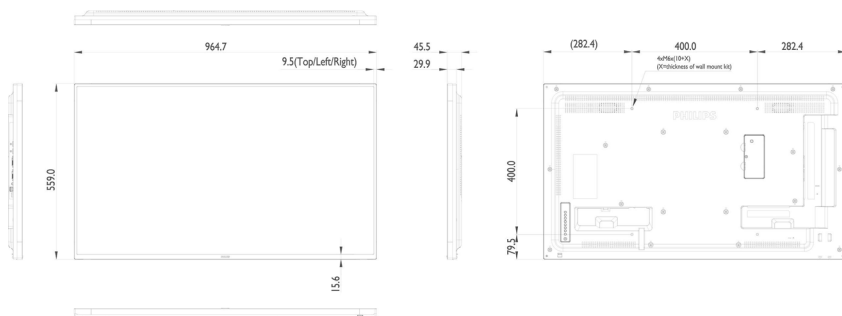

Условия эксплуатации

- Высота над уровнем моря: 0—3000 м
- Диапазон температур (эксплуатация): 0—40 °C
- Среднее время между отказами: 50 000 часов
- Относительная влажность: 20—80 %
- Диапазон температур (хранение): от -20 до 60 °C

Мультимедийные приложения

- USB — воспроизведение видео: MKV, MP4, TS, 3GP, AVI, FLV, MOV
- USB — воспроизведение изображений: BMP, GIF, JPEG, JPG, PDF, PNG
- USB — воспроизведение аудио: AAC, M4A, MP3, WMA, MP1, MP2

Встроенный плеер

- ЦП/процессор: Процессор Quad Core Cortex

- А9, 1,8 ГГц
- GPU: ARM Mali400 Quad Core, 533 МГц
- Память: 2 ГБ DDR3
- Память: 16 ГБ EMMC

Аксессуары

- Входящие в комплект аксессуары: Пульт ДУ, Батарейки для пульта ДУ, Краткое руководство пользователя, Кабель RS232, Шнур питания сети переменного тока
- Аксессуары в комплекте: Набор для выравнивания граней (1) — 2 шт., Набор для выравнивания граней (2) — 1 шт., Кабель шлейфового соединения RS232, Руководство по логотипу, Винт с накатанной головкой (x8)
- Подставка: Универсальная подставка (большая) (дополнительно)

Прочее

- Языки экранных меню: Английский, Французский, Немецкий, Испанский, Польский, Турецкий, Русский, Итальянский, Упрощенный китайский, Традиционный китайский, Арабский, Японский
- Гарантия: Гарантия на 3 года
- Подтвержденное соответствие нормативам: CE, FCC класс B, UL/cUL, CCC, C-Tick, RoHS, GOST, BSMI, CB, J-Moss, PSE, VCCI

Дата выпуска 2024-03-21

Версия: 9.0.1

EAN: 87 12581 74101 3

© 2024 Koninklijke Philips N.V.
Все права защищены.

Характеристики могут меняться без предварительного уведомления. Торговые марки являются собственностью Koninklijke Philips N.V. или соответствующих владельцев.

www.philips.com