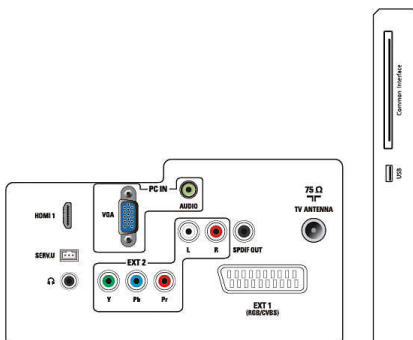

เสียง

- กำลังขับ (RMS): 3W x 2

- การเพิ่มคุณภาพเสียง: Incredible Surround, Smart Sound
- ระบบเสียง: Mono, สเตอริโอ, Nicam Stereo

ขาตั้ง

- เอียง: 0/+15 องศา

กำลังไฟ

- แหล่งจ่ายไฟหลัก: 100-240V, 50/60Hz
- โหมดปิด: 0.3W (ทั่วไป)
- โหมดเปิด: 25.6W (ทั่วไป) / 34W (สูงสุด)
- โหมดสแตนด์บาย: 0.3W (ทั่วไป)
- อุณหภูมิแวดล้อม: 5° C ถึง 40° C

ความละเอียดของจอแสดงผลที่รองรับ

- รูปแบบคอมพิวเตอร์: ประสิทธิภาพสูงสุด 1920 x 1080, 60 Hz
- รูปแบบวิดีโอ: 480i, 60Hz, 480p, 60Hz, 576i, 50Hz, 576p, 50Hz, 720p, 50, 60Hz, 1080i, 50, 60Hz, 1080p, 24, 50, 60Hz

ขนาด

- ผลิตภัณฑ์พร้อมขาตั้ง (มม.): 573 x 410 x 174 มม.
- บรรจุภัณฑ์หน่วยเป็น มม. (กว้างxสูงxลึก): 612 x 468 x 117 มม.
- ผลิตภัณฑ์ไม่มีขาตั้ง (มม.): 573 x 370 x 39 มม.

น้ำหนัก

- ผลิตภัณฑ์พร้อมบรรจุภัณฑ์ (กก.): 4.83 กก.
- ผลิตภัณฑ์พร้อมขาตั้ง (กก.): 3.56 กก.
- ผลิตภัณฑ์ไม่มีขาตั้ง (กก.): 3.32 กก.

จูนเนอร์/เครื่องรับ/เครื่องส่ง

- อินพุตสายอากาศ: สายเคเบิลโคแอกเซียล 75 โอห์ม (IEC75)
- คลื่นที่เครื่องรับวิทยุรับได้: Hyperband, S-Channel, UHF, VHF
- ระบบ TV: PAL I, PAL B/G, PAL D/K, SECAM B/G, SECAM D/K, SECAM L/L'
- การเล่นวิดีโอ: NTSC, PAL, SECAM
- จอแสดงผลของจูนเนอร์: PLL
- Digital TV: DVB-C, DVB-T
- รองรับ MPEG-2, MPEG-4: ใช่
- CI/CI+: ใช่ (มีที่ CI+ สำหรับการบันทึกในชุด)
- MHEG-5 v1.06: ใช่

อุปกรณ์เสริม

- อุปกรณ์เสริมที่มีให้: สายไฟ, รีโมทคอนโทรล (พร้อมแบตเตอรี่), คู่มือเริ่มต้นใช้งานอย่างย่อ,

วันที่ออก 2024-03-22

เวอร์ชัน: 1.1.2

EAN: 87 12581 62595 5

© 2024 Koninklijke Philips N.V.
สงวนลิขสิทธิ์

ข้อมูลจำเพาะอาจเปลี่ยนแปลงได้โดยไม่ต้องแจ้งให้ทราบล่วงหน้า เครื่องหมายการค้าเป็นสมบัติของ Koninklijke Philips N.V. หรือเจ้าของรายอื่นๆ

www.philips.com

คู่มือผู้ใช้, สายเคเบิล VGA