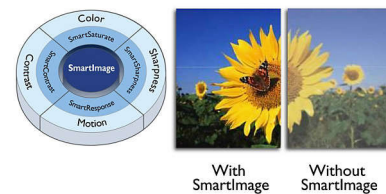

PHILIPS

จอภาพ LCD, แสงพื้นหลัง LED
Motivo 23" (58.4 ซม.), จอแสดงผล Full HD

ไฮไลต์

เทคโนโลยี LED

LED สีขาวคือ อุปกรณ์ระบบ Solid state ที่สว่างเต็มที่เสมอกันและรวดเร็วเพื่อประหยัดเวลาการเริ่มต้น จอภาพ LED ปราศจากสารปรอทจึงเป็นมิตรกับสิ่งแวดล้อมทั้งในขั้นตอนการใช้เซลล์และการกำจัดทิ้ง เทคโนโลยี LED ช่วยให้สามารถควบคุมการลดแสงพื้นหลัง LCD ได้ดีขึ้น ส่งผลให้มีอัตราความเปรียบต่างสูงเป็นพิเศษ และยังให้ภาพที่สว่าง สีสันสดใสเสมอกันอย่างทั่วถึง

จูนเนอร์ทีวีดิจิตอล

มีจูนเนอร์โทรทัศน์ดิจิตอลในตัวเครื่องเพื่อรับและแสดงสัญญาณทีวีคุณภาพสูงจากแหล่งสัญญาณต่างๆ

จอ LCD Full HD 1920x1080p

จอภาพ Full HD ที่มีความละเอียดของภาพจอกว้างระดับ 1920 x 1080p ซึ่งเป็นความละเอียดสูงสุดของแหล่งสัญญาณ HD เพื่อให้ได้ภาพที่มีคุณภาพสูงสุดเท่าที่เป็นไปได้ สามารถรองรับสัญญาณ 1080p ได้จากทุกแหล่ง รวมถึงจาก Blu-ray และเกมส์คอนโซล HD รุ่นล่าสุดจึงไม่มีวันล้าสมัย ระบบประมวลสัญญาณได้รับการอัปเดตเป็นพิเศษเพื่อให้รองรับคุณภาพสัญญาณและความละเอียดที่สูงขึ้น จึงทำให้ภาพ Progressive Scan ไม่มีการสั่นไหว และสีสว่างสดใสสวยงามยิ่งขึ้น

อัตราส่วน SmartContrast 2000000:1

คุณต้องการจอ LCD ที่มีความคมชัดสูงสุด และภาพสว่างสดใสสมจริงมากที่สุด การประมวลผลภาพวิดีโอชั้นล้ำหน้าของ Philips ได้รวมเอาเทคโนโลยีที่โดดเด่นซึ่งทำให้สีมืดมีค่าความมืดมากที่สุด และเพิ่มความสว่างอย่างที่สุด จึงให้ภาพสว่างสดใส SmartContrast จะเพิ่มความคมชัดระดับสีดำให้ดำสนิท และให้ปริมาณสีที่แตกต่างกันระหว่างสีมืดกับสีสว่างได้อย่างแม่นยำและให้ภาพสว่างสดใสสมจริงด้วยสีที่มีความคมชัด และสดใส

SmartPicture

SmartPicture เป็นเทคโนโลยีเอกสิทธิ์เฉพาะตัวใหม่ล่าสุดของ Philips ที่ช่วยวิเคราะห์ข้อมูลที่แสดงผลบนหน้าจอของคุณและเพิ่มประสิทธิภาพหน้าจอ พร้อมอินเทอร์เฟซที่ใช้งานง่ายช่วยให้คุณสามารถเลือกโหมดต่างๆ ได้ง่าย เช่น ออฟฟิศ (Office), ภาพ (Image), ความบันเทิง (Entertainment), ประหยัด (Economy) และอื่นๆ เพื่อให้เหมาะสมกับแอปพลิเคชันที่ใช้ ตัวเลือก SmartPicture ช่วยเพิ่มประสิทธิภาพของหน้าจอด้านความเปรียบต่าง ปรับความอิ่มตัวของสีและความคมชัดของภาพ และวิดีโอ ตัวเลือกโหมดประหยัด (Economy) ช่วยประหยัดพลังงาน เลือกตัวเลือกทั้งหมดด้วยการกดเพียงปุ่มเดียว!