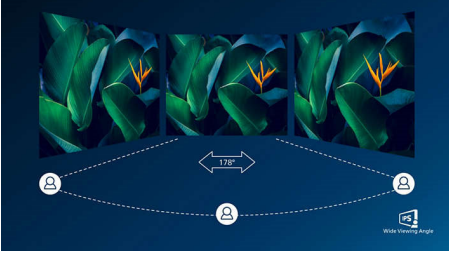

Gerçek multimedya deneyimini yaşayın

- Full HD eğlence için HDMI-ready

Her zaman canlı görüntüler

- Zengin siyah ayrıntılar için SmartContrast
- Görüntü ve renk hassasiyeti için IPS LED geniş ekran teknolojisi
- Canlı, ayrıntılı görüntüler için 16:9 Full HD ekran
- SmartImage ile hafızaya alınmış kolay ve optimum görüntü ayarı
- Kusursuz görünüm için dar çerçeveli ekran

PHILIPS

Full HD LCD monitör
V Line 68,6 cm (27 inç), 1920 x 1080 (Full HD)

Özellikler

IPS teknolojisi

IPS ekranlarda 178/178 derece ekstra geniş izleme açıları sağlayan gelişmiş bir teknoloji kullanılır. Böylece ekranı hemen hemen her açıdan görebilirsiniz. Standart TN panellerin aksine, IPS ekranlar size canlı renklerle olağanüstü net görüntüler sunar. Sadece fotoğraflar, filmler ve web'de gezinme için değil, aynı zamanda her an renk hassasiyeti ve tutarlı parlaklık gerektiren profesyonel uygulamalar için de idealdir.

UltraNarrow Çerçeve

Yeni Philips ekranlarında dikkat dağılmasını en aza indiren ve görüntüleme boyutunu en üst düzeye çıkaran ultra dar çerçeve bulunur.

Oyun, grafik tasarımı ve profesyonel uygulamalar gibi birden fazla ekran veya dizilim kurulumları için ideal olan ultra dar çerçeveli ekran, size tek bir büyük ekran kullanıyormuşsunuz hissi verir.