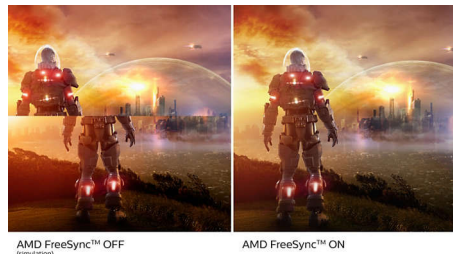

Плавный игровой процесс

Благодаря новому монитору Philips вам больше не нужно выбирать между разрывами изображения и задержкой кадров во время игрового процесса. Технология AMD FreeSync™ обеспечивает плавный вывод изображения без помех практически при любой частоте кадров и быстрый отклик.