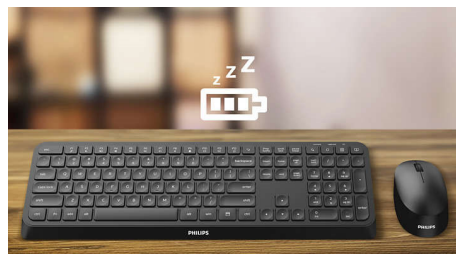

Интелигентно пестене на енергия

С интелигентната функция за пестене на енергия този комбиниран продукт може да премине в режим на готовност и следователно да пести енергия, когато не се използва.

SPT6407B/00