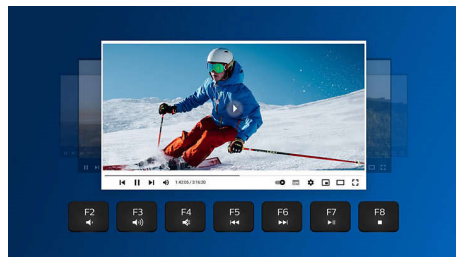

преки пътища за мултимедия

С тези преки пътища за мултимедия можете лесно да превключите към музика, сила на звука или видео игра с едно натискане.