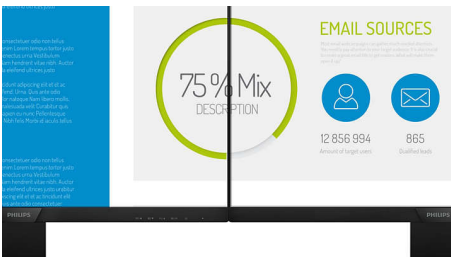

Iznimno uski rubovi

Novi zasloni tvrtke Philips imaju iznimno uske rubove koji osiguravaju minimalnu neiskorištenu površinu i maksimalnu veličinu prikaza. Naročito su pogodni za vodoravno kombiniranje više zaslona ili formiranje velikih komponentnih zaslona za igre, grafički dizajn i profesionalne primjene; uz zaslone s iznimno tankim rubom imat ćete osjećaj kao da koristite jedan veliki zaslon.

Full HD zaslon formata 16:9

Kvaliteta slike je važna. Obični zasloni pružaju kvalitetu, ali očekujete više. Ovaj zaslon odlikuje poboljšana Full HD 1920 x 1080 rezolucija. Zahvaljujući Full HD rezoluciji za oštre detalje u kombinaciji s visokom svjetlinom, nevjerojatnim kontrastom i realističnim bojama, slika je iznimno vjerna.

Slika/Prikaz

- Veličina ploče: 23,8 inča/60,5 cm
- Omjer širine i visine: 16:9
- Vrsta LCD zaslona: Tehnologija IPS
- Vrsta pozadinskog osvijetljenja: W-LED sustav
- Razmak piksela: 0,275 x 0,275 mm
- Optimalna rezolucija: 1920 x 1080 pri 60 Hz
- Svjetlina: 250 cd/m²
- Boje zaslona: 16,7 M
- Omjer kontrasta (uobičajeno): 1.000:1
- SmartContrast: 20 000 000:1
- Vrijeme odziva (uobičajeno): 4 ms (od sive do sive)*
- Kut gledanja: 178° (V)/178° (O), @ C/R > 10
- Napredne značajke slike: SmartImage
- Efektivno područje pregleda: 527 (V) x 296,5 (O)
- Frekvencija skeniranja: 30 – 83 kHz (V)/56 – 76 Hz (O)
- sRGB
- SoftBlue
- Bez titranja
- Gustoća piksela: 93 PPI
- EasyRead