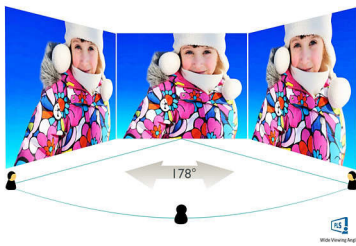

PLS tehnologija

PLS ekrani koriste naprednu tehnologiju koja pruža izuzetno široke uglove gledanja od 178/178 stepeni, što omogućava gledanje ekrana iz skoro svakog ugla – čak i u zakrenutom režimu od 90 stepeni. Za razliku od standardnih TN panela, PLS ekrani daju neverovatno ostru sliku sa živopisnim bojama, što ih čini idealnim, ne samo za fotografije, filmove i pregledanje veća, već i za profesionalne načine primene koji zahtevaju stalnu tačnost boja i postojanu osvetljenost.