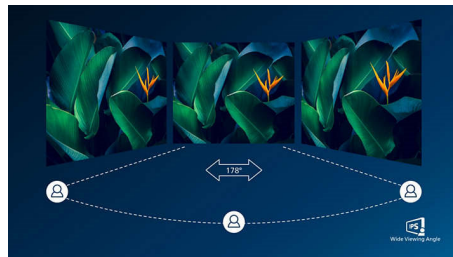

### Tehnologija IPS

IPS zasloni koriste naprednu tehnologiju koja omogućava izuzetno širok kut gledanja od 178/178 stupnjeva, što znači da se zaslon može gledati iz gotovo bilo kojeg kuta – čak i kada se koristi način rada zakretanja 90 stupnjeva! Za razliku od standardnih zaslona, IPS zasloni pružaju nevjerojatno čistu sliku živopisnih boja, što ih čini idealnima za prikaz fotografija, filmova i pretraživanje interneta, ali i za