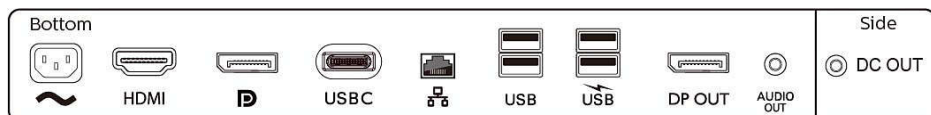

USB

- Napajanje: USB PD verzije 3.0
- USB-C s maks. napajanjem: Do 65 W (5 V / 3 A, 9V / 3 A, 10V / 3 A, 12 V / 3 A, 15 V / 3 A, 20 V / 3,25 A)
- USB-C na USB-A: Videozapisi, podaci
- USB-C na USB-C: Video (DP Alt način rada), podatkovni, napajanje

Praktičnost

- Ugrađeni zvučnici: 2 W x 2
- Kompatibilnost za Plug & Play: DDC/CI, Mac OS X, sRGB, Windows 10 / 8.1 / 8 / 7
- Praktične značajke: SmartImage, Ulaz,

- PowerSensor, Izbornik, Uključeno/isključeno
- OSD jezici: Portugalski (Brazil), Češki, Nizozemski, Engleski, Finski, Francuski, Njemački, Grčki, Mađarski, Talijanski, Japanski, Korejski, Poljski, Portugalski, Ruski, Pojednostavljeni kineski, Španjolski, Švedski, Tradicionalni kineski, Turski, Ukrajinski
- Dodatne pogodnosti: Kensington brava, VESA stalak (100 x 100 mm)
- Upravljački softver: SmartControl
- Ugrađena web-kamera: Skočna FHD kamera s 2 megapiksela s mikrofonom i LED indikatorom (za Windows 10 Hello)

Postavljen uz zid

- Regulator visine: 150 mm
- Zakretanje: 90°
- Zakretanje: -175/175 stupanj
- Nagib: -5/30 stupanj

Napajanje

- Način rada ECO: 20,6 W (uobičajeno)
- Izvor napajanja: Ugrađeno, 100 – 240 V AC, 50 – 60 Hz
- Isključeno: Prekidač za potpuno isključivanje
- Uključeno: 19,02 W (uobičajeno) (metoda ispitivanja EnergyStar)
- Stanje pripravnosti: < 0,5 W (uobičajeno)