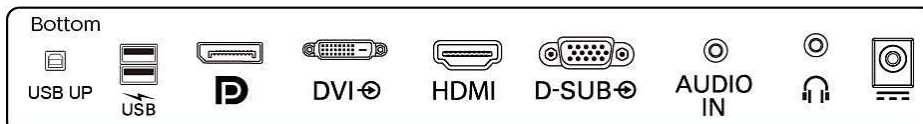

Vermogen

- ECO-modus: 5,6 W (normaal)
- Stroomvoorziening: Extern, 100 - 240 V AC, 50-60 Hz
- Uitmodus: 0,3 W (normaal)
- Ingeschakeld: 7,1 W (normaal) (testmethode EnergyStar)
- Stand-bymodus: 0,3 W (normaal)
- LED-indicator voor voeding: In werking - wit, Stand-bymodus - wit (knipperend)
- Energieklasse: E

Afmetingen

- Verpakking in mm (b x h x d): 445 x 388 x 159 mm
- Product zonder standaard (mm): 378 x 241 x 42 mm

Gewicht

- Product met verpakking (kg): 3,44 kg
- Product zonder standaard (kg): 2,01 kg

Voorwaarden voor een goede werking

- Hoogte: In werking: 3658 m, niet in werking: 12.192 m
- Temperatuurbereik (in bedrijf): 0 °C tot 40 °C °C
- Relatieve vochtigheid: 20% - 80% %
- Temperatuurbereik (opslag): -20 °C tot 60 °C °C
- MTBF (aangetoond): 70.000 uur (achtergrondverlichting niet meegerekend)

Duurzaamheid

- Milieu en energie: EnergyStar 8.0, EPEAT*, RoHS, WEEE
- Recyclebaar verpakkingsmateriaal: 100 %
- Specifieke stoffen: PVC/BFR-vrije behuizing, Kwikvrij

Voldoet aan de normen

- Officiële goedkeuringen: CB, CE-markering, FCC-klasse B, SEMKO, OEKRAÏENS, ICES-003, TUV/GS, TUV Ergo, CU-EAC, EAEU RoHS

Kast

- Afwerking: Volume
- Voet: Zwart
- Rand voorzijde: Zwart
- Achterzijde: Zwart

Inhoud van de doos:

- Kabels: HDMI-kabel, USB-A-naar-B-kabel, voedingskabel
- Monitor

- Gebruikersdocumentatie

Publicatiedatum
2024-05-09

Versie: 6.0.1

EAN: 87 12581 77145 4

© 2024 Koninklijke Philips N.V.
Alle rechten voorbehouden.

Specificaties kunnen zonder voorafgaande kennisgeving worden gewijzigd. Handelsmerken zijn het eigendom van Koninklijke Philips N.V. en hun respectieve eigenaren.

www.philips.com

* Waarde responstijd gelijk aan SmartResponse

* NTSC-regio gebaseerd op CIE 1976

* sRGB-regio gebaseerd op CIE 1931

* Materiaal en dikte handschoen: nitril (0,15 mm), katoen (0,31 mm), CPE (0,03 mm), PVC (0,12 mm)

* Raadpleeg 'SmoothTouch' in de gebruiksaanwijzing voor meer informatie over besturingssystemen die de touchfunctie ondersteunen.

* Snel opladen voldoet aan USB BC 1.2-standaard

* EPEAT-classificatie is alleen geldig waar Philips het product registreert. Ga naar <https://www.epeat.net/> voor informatie over de registratiestatus in uw land.

* De monitor kan er anders uitzien dan op de afbeeldingen waarop de functies zijn aangegeven.