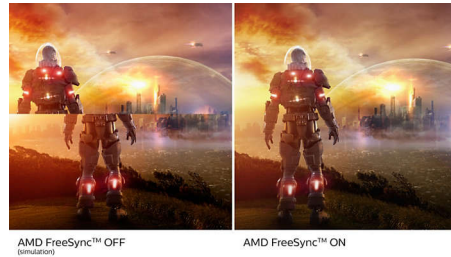

Gejming bez seckanja

Gejming ne treba da uključuje izbor između seckanja i izgubljenih kadrova. Uz novi Philips monitor, ni ne mora. Dobićete glatke performanse bez artefakata na praktično svakoj brzini kadrova iz tehnologiju AMD FreeSync™, brzo i glatko osvežavanje i munjevito vreme odziva.