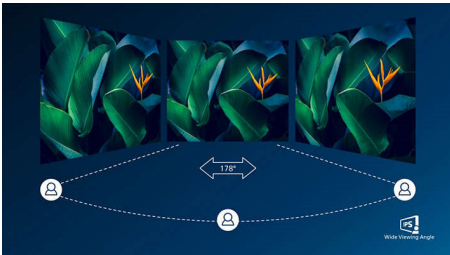

Технология IPS

В IPS-дисплеях используется прогрессивная технология, обеспечивающая широкий угол обзора 178/178 градусов для просмотра дисплея практически под любым углом, — даже при повороте на 90 градусов! По сравнению со стандартными TN-панелями IPS-дисплеи обеспечивают значительно более высокую четкость изображения и яркие цвета, что делает их идеальным решением не только для просмотра фотографий, фильмов и веб-сайтов, но также и для работы в профессиональных