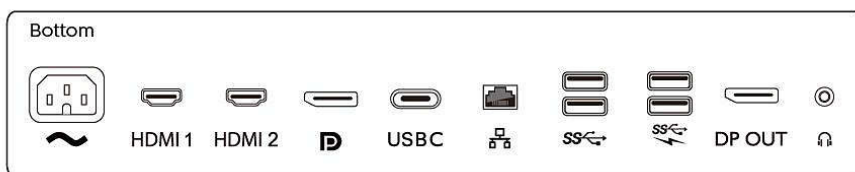

Изображение/дисплей

- Размер панели: 80 см/31,5 дюйма
- Формат изображения: 16:9
- Тип ЖК-панели: Технология IPS
- Тип подсветки: Система W-LED
- Шаг пиксела: 0,182 x 0,182 мм

- Оптимальное разрешение: 3840 x 2160 при 60 Гц
- Яркость: 350 кд/м²
- Цвета дисплея: 1,07 млрд. цветов
- Цветовая гамма (стандартная): NTSC 90 %*, sRGB 108 %*, Adobe RGB 87 %*
- Коэфф. контрастности (типич.): 1300:1
- SmartContrast: 50 000 000:1
- Время отклика (типич.): 5 мс (серый к серому)*
- Угол просмотра: 178° (Г) / 178° (В), @ C/R > 10
- Улучшение изображения: SmartImage
- Рабочая область просмотра: 697,3 (Г) x 392,2 (В)
- Частота сканирования: 30–160 кГц (Г)/23–80 Гц (В)
- sRGB
- Дельта E: < 2
- Без мерцания
- Плотность пикселей: 140 PPI
- Режим LowBlue

- Покрытие экрана дисплея: Антиблик, жесткость 3H, матовость 25 %
- SmartUniformity: 97–102 %
- EasyRead

USB

- Поддача питания: USB PD версии 2.0
- Высокая скорость: Передача данных и видео
- DP: Встроенный режим Display Port Alt
- Макс. подача питания через USB-C: До 65 Вт (5 В/3 А; 9 В/3 А; 10 В/3 А; 12 В/3 А; 15 В/3 А; 20 В/3,25 А)
- USB-C: Двусторонний соединительный разъем

Удобство

- Встроенные AC: 3 Вт x 2
- Совместимость с системой Plug & Play: DDC CI, Mac OS X, sRGB, Windows 10/8.1/8/7
- Удобство пользователя: SmartImage, Пользователь 1, Пользователь 2, Меню, Вкл./