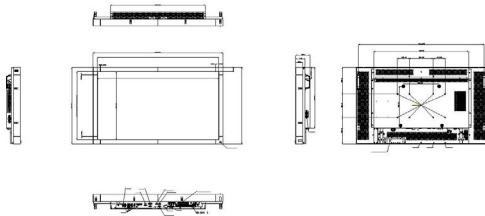

- Tüketim (Açık modu): Tipik 112W
- Bekleme modunda güç tüketimi: <0,5W

Desteklenen Ekran Çözünürlüğü

- Bilgisayar formatları: 640 x 480, 60, 67, 72, 75 Hz, 800 x 600, 56, 60, 72, 75 Hz, 1024 x 768, 60 Hz, 1280 x 768, 60 Hz, 1280 x 800, 60 Hz, 1280 x 1024, 60 Hz, 1360 x 768, 60 Hz, 1366 x 768, 60 Hz, 1440 x 900, 60 Hz, 1600 x 1200, 60 Hz, 1920 x 1080, 60 Hz, 1920 x 1200, 60 Hz
- Video formatları: 480i, 60 Hz, 480p, 60 Hz, 576p, 50 Hz, 576i, 50 Hz, 720p, 50, 60 Hz, 1080i, 50, 60 Hz, 1080p, 50, 60 Hz

Boyutlar

- Çerçeve kalınlığı: 35,3 mm/1,39"
- Set Genişliği: 1091 mm
- Ürün ağırlığı: 26 kg
- Set Yüksekliği: 646 mm
- Set Derinliği: 120 mm
- Set Genişliği (inç): 43,0 inç
- Set Yüksekliği (inç): 25,4 inç
- Duvara Montaj Aparatı: 200x200 mm, 400x200 mm
- Set Derinliği (inç): 4,7 inç
- Ürün ağırlığı (lb): 57,3 lb

Çalışma koşulları

- Sıcaklık aralığı (çalışma): 0 - 40 °C
- MTBF: 50.000 saat
- Bağıl nem: 5 - 90 %

Aksesuarlar

- Birlikte verilen aksesuarlar: Uzaktan Kumanda, Uzaktan kumanda pilleri, AC Güç Kablosu, VGA kablosu, CD-ROM'da Kullanım kılavuzu, Hızlı başlangıç kılavuzu
- İsteğe bağlı aksesuarlar: Sabit duvara asma aparatı, Hareketli duvara asma aparatı, Tavana asma aparatı
- Stant: BM04642

Miscellaneous

- Bezel: metalik antrasit
- Ekran Menü (OSD) Dilleri: İngilizce, Fransızca, Almanca, İtalyanca, Lehçe, Türkçe, Rusça, Basitleştirilmiş Çince
- Garanti: Avrupa/Kuzey Amerika: 3 yıl
- Yasal onaylar: CE, FCC, Sınıf B, UL/cUL, CCC, C-Tick, RoHS

Yayın tarihi 2024-03-27

Sürüm: 4.3.2

EAN: 87 12581 61901 5

© 2024 Koninklijke Philips N.V.
Tüm hakları saklıdır.

Teknik özellikler üzerinde önceden haber vermeden değişiklik yapılabilir. Ticari markalar, Koninklijke Philips N.V. şirketi veya ilgili kuruluşlara aittir.

www.philips.com