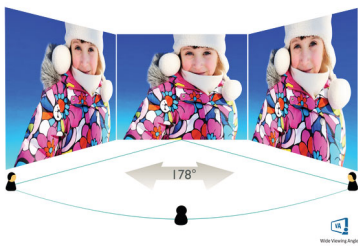

Особенности

Дисплей VA

Светодиодный дисплей Philips VA оснащен передовой технологией многозонного вертикального совмещения, которая обеспечивает сверхвысокий коэффициент статического контраста, формируя более яркую, живую картинку. Благодаря такому дисплею без труда можно работать в стандартных офисных программах, но особенно он эффективен для просмотра фотографий, веб-страниц и фильмов, для игр, а также для работы с мощными графическими приложениями. Технология оптимизированной обработки пикселей расширяет угол обзора до 178/178 градусов, и в результате вы видите четкое изображение.