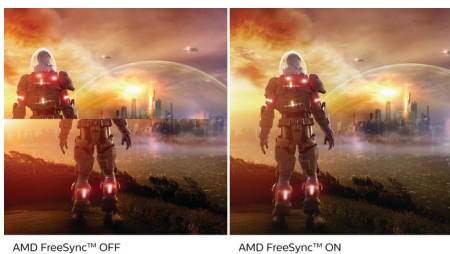

AMD FreeSync™ Premium

Для геймеров не должно существовать выбора между низкой частотой обновления и малой производительностью в играх. AMD FreeSync™ Premium создает плавный игровой процесс при максимальной нагрузке. Играйте без компромиссов — высокая частота обновления, компенсация низкой частоты кадров и низкая задержка обновления придадут вам необходимую уверенность.