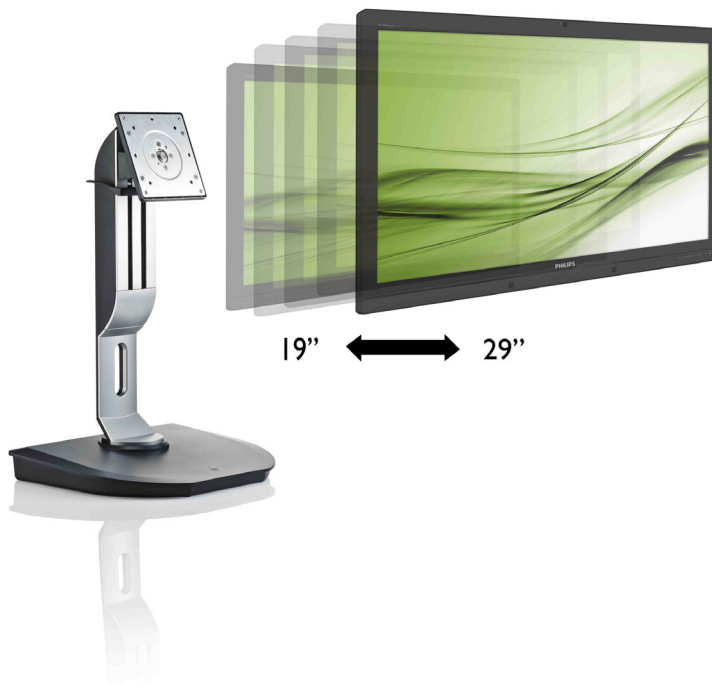

Philips  
Podstavec monitora Cloud

Pre monitory 19" – 29"/48 –  
73 cm

S nastaviteľnou výškou  
pre VMware

SB4B1927VB

## SmartErgoBase

SmartErgoBase je podstavec monitora, ktorý poskytuje pohodlie ergonomického displeja aj praktické usporiadanie káblov. Vďaka možnosti nastavenia výšky, sklopenia, naklonenia a otočenia základne je tento monitor používateľsky prívetivý, umožňuje maximálne pohodlie pri sledovaní a dokáže zmierniť fyzickú námahu pri celodennej práci. Obsahuje systém na usporiadanie káblov, ktorý obmedzí neporiadok a udržiava pracovné miesto úhľadné a profesionálne.

## Ergonómia

- Nastavenie výšky: 120 mm +/-5
- Veľkosť monitora: Pripravené pre 19" – 29" monitory kompatibilné s držiakom VESA
- Otočný: 90 stupňov (-1~ + 91 stupňov)
- Otočný: -65/65
- Naklonenie: -5 stupňov +2/-0 (dopredu), +20 stupňov +0/-3 (dozadu)