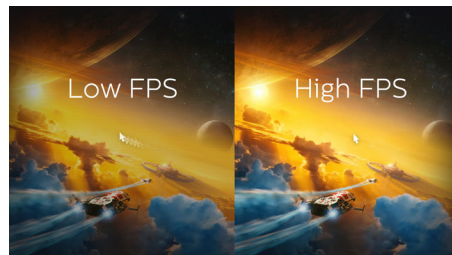

Iki 6000 kps atnaujinimo dažnis

Iki 6000 kps atnaujinimo dažnis greitai vykstantiems veiksmams