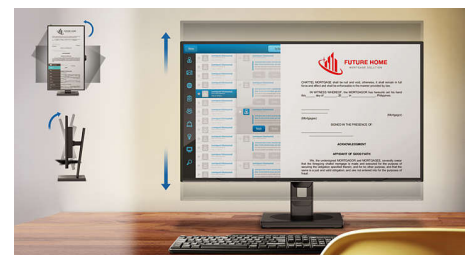

Compact Ergo Base

De Compact Ergo Base is een gebruiksvriendelijke monitorvoet van Philips met kantel-, draai- en hoogteverstellingsfuncties waarmee iedere gebruiker de monitor kan verstellen voor optimaal kijkcomfort en maximale efficiëntie.