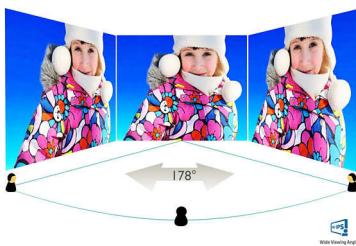

Kenmerken

Ambiglow

Ambiglow voegt een nieuwe dimensie toe aan uw kijkervaring. De innovatieve Ambiglow-technologie verbetert het beeld op het scherm door een lichtkrans te creëren vanuit de monitor. De snelle processor analyseert de inkomende beelden en past ononderbroken de kleur en helderheid van het uitgestraalde licht aan op het beeld. Philips Ambiglow is bijzonder geschikt voor het bekijken van films, sport of voor het spelen van games, en biedt u een unieke en overweldigende kijkervaring.

Smart Bias-verlichting

De Smart Bias-verlichtingsmodus helpt u te genieten van optimale beeldkwaliteit en kijkcomfort. In een donkere kamer verwijderen en vernauwen uw ogen zich bij de constant veranderende beelden, wat tot Computer Vision Syndrome kan leiden. Smart Bias-verlichting creëert een zachte lichtkrans van statisch wit licht van 6500k op de muur rondom de monitor. Dit helpt voornamelijk mensen die langere tijd met hun display bezig zijn bij het verminderen van vermoeide ogen en algehele vermoeidheid, en het elimineert weerspiegelingen en schittering van kamerverlichting waardoor de contrastverhouding en beelddetails worden verbeterd en kleuren juist worden waargenomen.

AH-IPS-technologie

Dit nieuwste Philips-scherm gebruikt geavanceerde AH-IPS-panelen die zorgen voor een superieure kleurweergave en responstijd, en optimaal energieverbruik. In tegenstelling tot standaard TN-panelen, tonen AH-IPS-panelen consequente kleuren, zelfs bij een kijkhoek van 178 graden en in de draaimodus. Met deze buitengewone prestaties is AH-IPS het meest geschikt voor toepassingen waarbij kleurnauwkeurigheid en consequente

helderheid belangrijk zijn, zoals bij fotoaanpassingen, grafiektoepassingen en surfen op internet.

Ultradunne rand

De nieuwe Philips-displays benutten de nieuwste technologiepanelen en zijn ontworpen voor een minimalistische uitstraling met een buitenrand van maximaal 2,5 mm dikte. Gecombineerd met een zwarte matrixstrook van circa 9 mm in het paneel, zijn de totale afmetingen van de rand beduidend verkleind, voor minimale afleidingen en een maximale kijkgrootte. Het display met ultradunne rand geeft u het gevoel dat u één groot display gebruikt en is speciaal geschikt voor multi-display-installatie of beeldverdeling zoals bij games, ontwerp van afbeeldingen en professionele toepassingen.