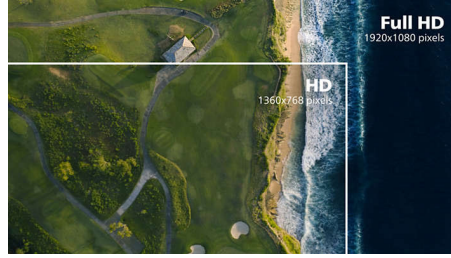

Afișaj 16:9 Full HD

Calitatea imaginii contează. Afișajele obișnuite oferă calitate, dar îți dorești mai mult. Acest afișaj are rezoluție Full HD 1920 x 1080. Cu Full HD pentru detalii clare îmbinate cu luminozitate mare, contrast incredibil și culori realiste care compun o imagine reală.