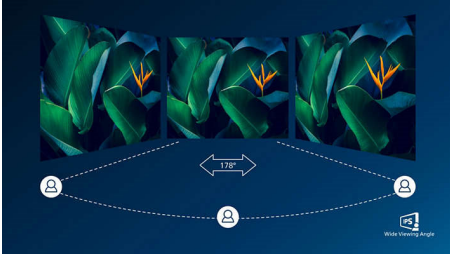

Mai ecologic în fiecare zi

- Afișaj ecologic fără mercur
- Materialele ecologice întrunesc majoritatea standardelor internaționale importante

Calitate superbă a imaginii

- SmartContrast pentru detalii negre, bogate
- Afișaj 16:9 Full HD pentru imagini clare și detaliate
- Tehnologie extralată IPS LED pentru acuratețea culorilor și a imaginii
- Ecran extins extraordinar, de 31,5 inchi
- Mod de joc SmartImage optimizat pentru jucători
- Jocuri cu redare lină cu tehnologia AMD FreeSync™

PHILIPS

Repere

Tehnologie IPS

Afișajele IPS utilizează o tehnologie avansată care oferă unghiuri extralarge de vizionare, de 178/178 de grade, făcând posibilă vizualizarea afișajului din aproape orice unghi. Spre deosebire de panourile TN standard, afișajele IPS oferă imagini remarcabil de clare în culori vii, ceea ce le face ideale nu numai pentru vizualizarea de fotografii, vizionarea de filme și navigarea pe web, dar și pentru aplicații profesionale care necesită un nivel înalt de acuratețe a culorilor și luminozitate uniformă în orice moment.